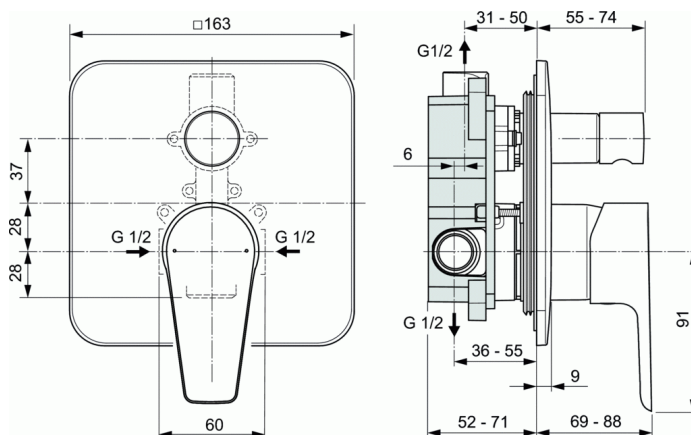

#### Εντοιχιζόμενη μπαταρία λουτρού

Εξωτερικό και εσωτερικό τμήμα εντοιχιζόμενης, αναμικτικής μπαταρίας 2 παροχών με με μηχανισμό Click technology, μηχανισμό ελέγχου-καθορισμού της μέγιστης θερμοκρασίας και αυτόματο διανομέα.