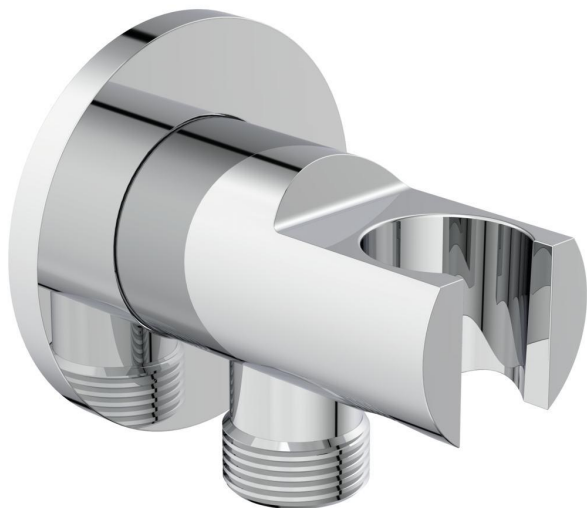

IDEALRAIN FAMILY IDEALRAIN

IDEALRAIN

Idealrain βραχίονας παροχής με στήριγμα τηλεφώνου
στρογγυλός σε χρωμέ και τρία φινιρίσματα τεχνολογίας PVD

ΧΡΩΜΑΤΑ*

* A5 = , GN = , A2 = , AA = Χρωμέ