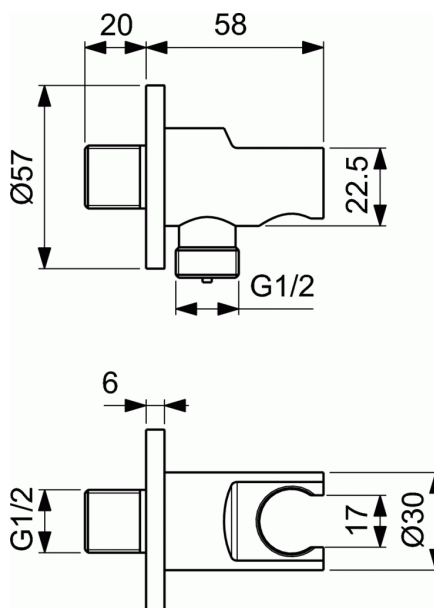

IDEALRAIN FAMILY IDEALRAIN

IDEALRAIN

Idealrain βραχίονας παροχής με στήριγμα τηλεφώνου
στρογγυλός σε χρωμέ και τρία φινιρίσματα τεχνολογίας PVD

ΧΡΩΜΑΤΑ*

* A5 = , GN = , A2 = , AA = Χρωμέ