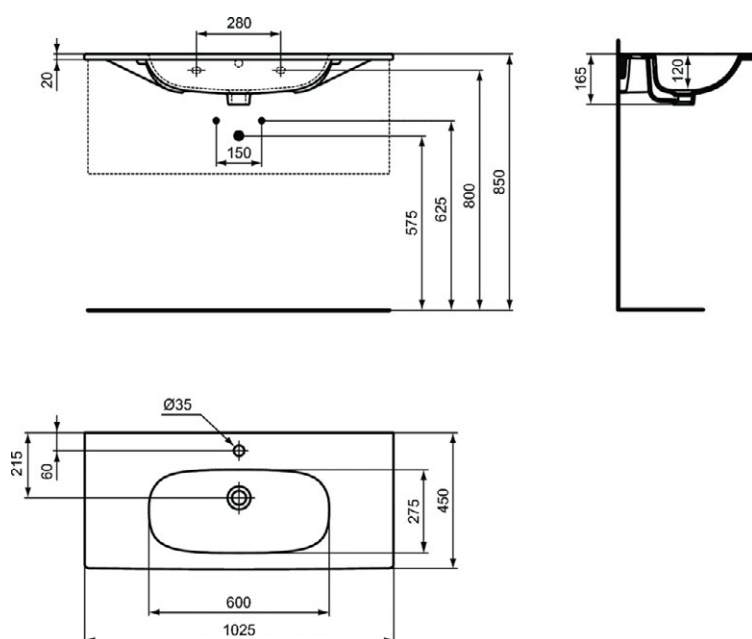

ΤΕΣΙ ΝΙΠΤΗΡΑΣ 102,5*45 ΛΕΥΚΟΣ

Κωδικός: **1114010049**

Tesi II νιπτήρας επίπλου 102.5x45 cm.

ΑΠΑΡΑΙΤΗΤΟΣ ΕΞΟΠΛΙΣΜΟΣ

ΒΙΔΕΣ ΣΤΗΡΙΞΗΣ ΓΙΑ ΝΙΠΤΗΡΕΣ IDEAL

Κωδικός: 4014050052

ΤΕΧΝΙΚΟ ΣΧΕΔΙΟ

*οι απεικονιζόμενες διαστάσεις του σχεδίου είναι σε mm