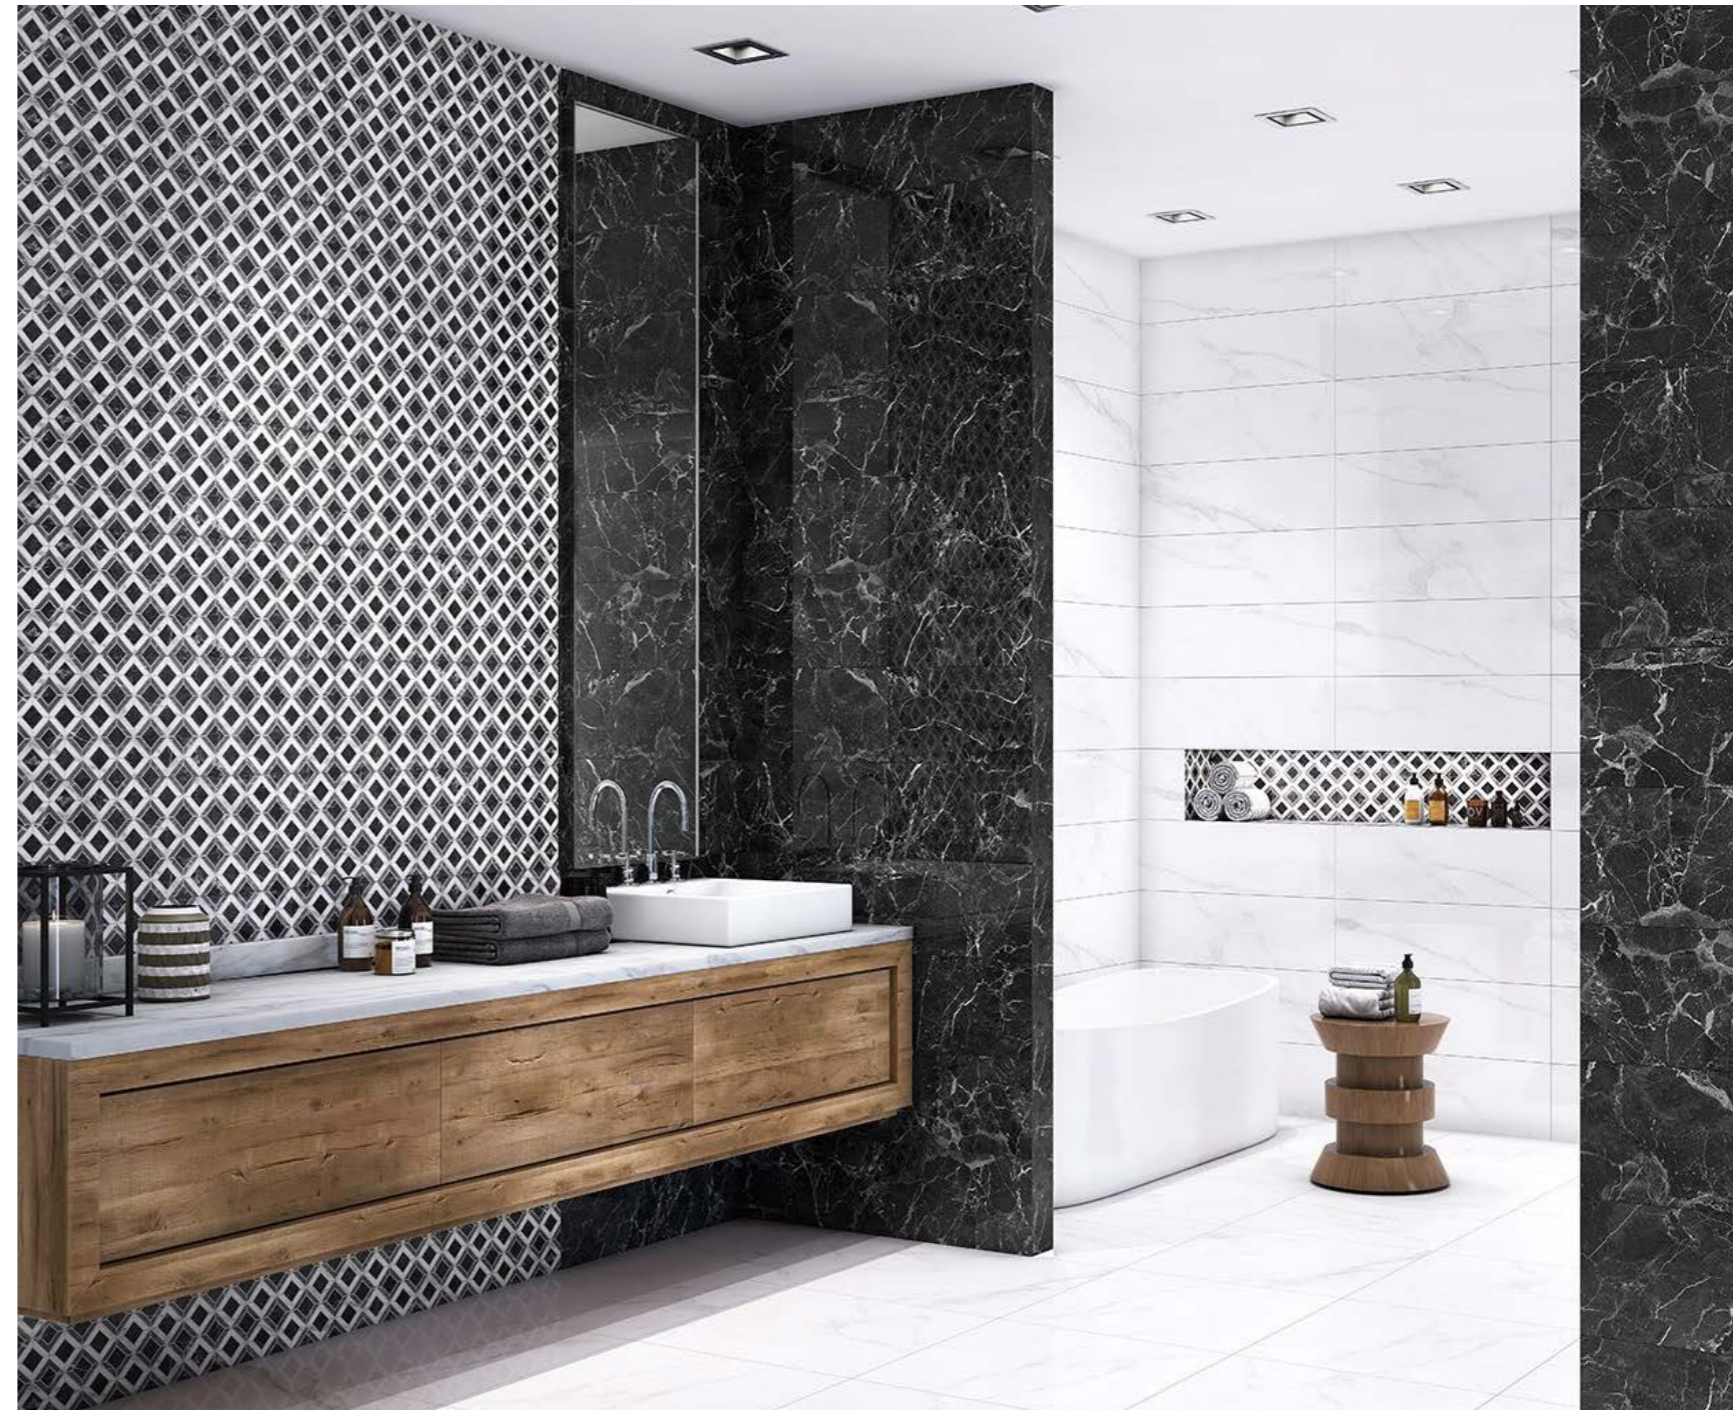

MINERVA

Piccadilly tiles

WHITE
(25x75)
0125750046

BLACK
(25x75)
0125750047

WHITE WAVES
(25x75)
0125750048

BLACK WAVES
(25x75)
0125750049

BLACK DECOR
(25x75)
0125750050

MINERVA WHITE, BLACK , BLACK DECOR (25x75)

25x75cm