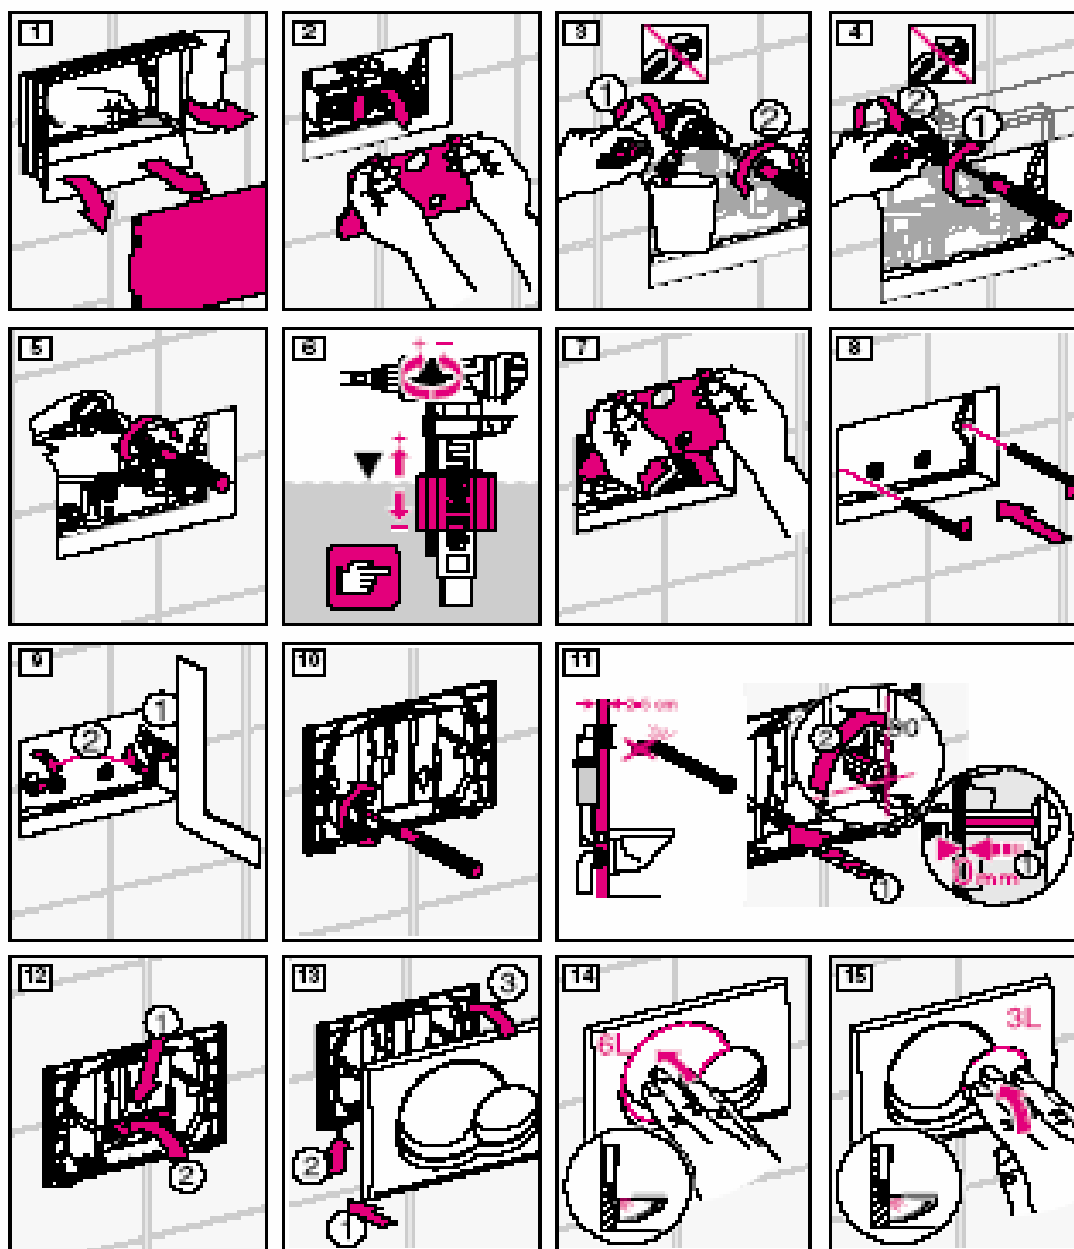

# ΠΛΑΚΕΤΕΣ GEBERIT

ΟΔΗΓΙΕΣ ΕΓΚΑΤΑΣΤΑΣΗΣ Bolero 115.777.XX.1

## Geberit Montage

Int. 01063-04

964.403.00.0(01)