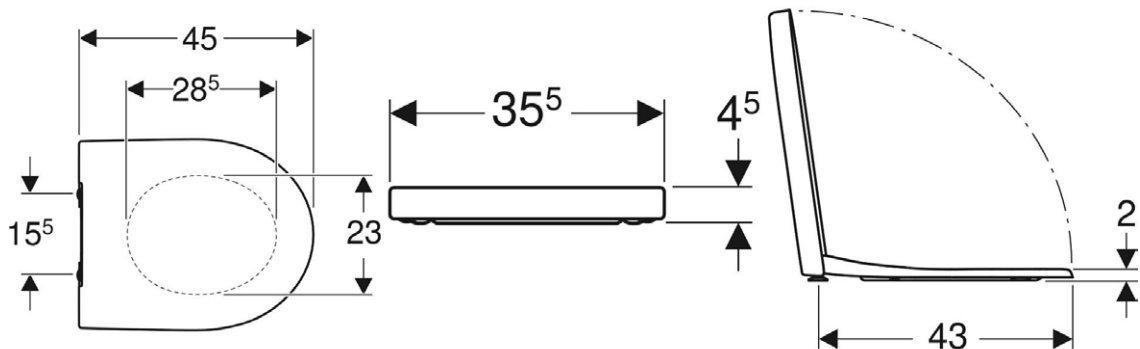

**ΚΑΠΑΚΙ ΛΕΚΑΝΗΣ ICON SOFT CLOSE
ΛΕΥΚΟ GEBERIT**

Κωδικός: **1116050000**

Καπάκι - κάθισμα λεκάνης iCon, με σύστημα ελεγχόμενης κλίσης soft closing από την Geberit.

Κωδικός: 500.670.01.1

ΧΑΡΑΚΤΗΡΙΣΤΙΚΑ

ΜΗΚΟΣ: 45 cm

ΠΛΑΤΟΣ: 35,5 cm

ΠΑΧΟΣ: 4,5 cm

ΑΠΟΣΤΑΣΗ ΟΠΩΝ: 15,5 cm

ΤΕΧΝΙΚΟ ΣΧΕΔΙΟ

**οι απεικονιζόμενες διαστάσεις του σχεδίου είναι σε cm*