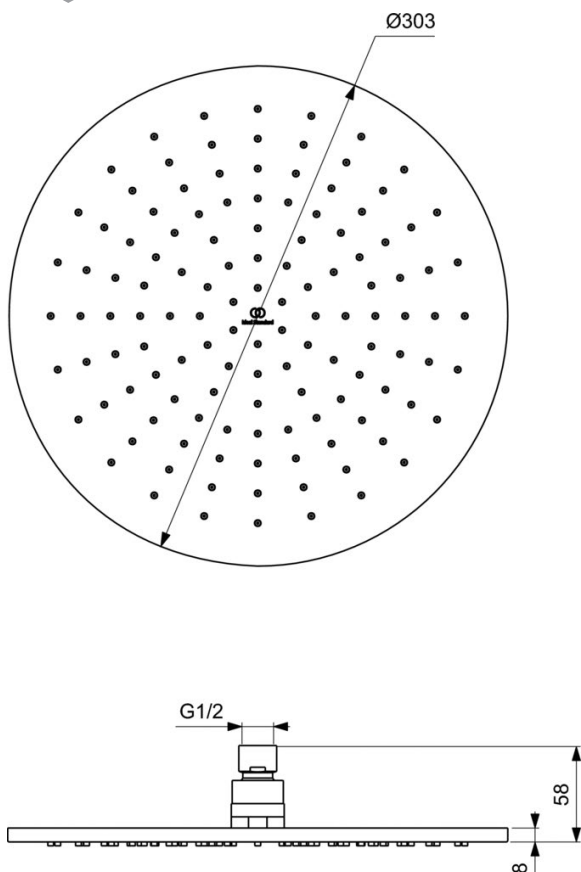

**ΚΕΦΑΛΗ ΝΤΟΥΖ  
IDEALRAIN Φ30 BRUSHED GOLD**

Κωδικός: **4014030011**

Idealrain κεφαλή ντους 30 cm στρογγυλή, μεταλλική, σε φινιρίσμα τεχνολογίας PVD brushed gold .

ΤΕΧΝΙΚΟ ΣΧΕΔΙΟ

\*οι απεικονιζόμενες διαστάσεις του σχεδίου είναι σε mm