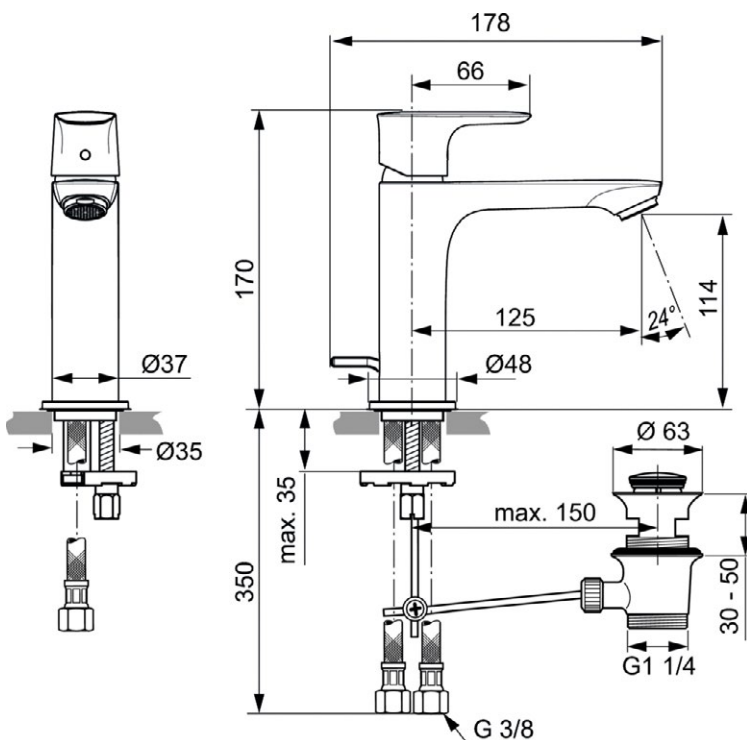

ΜΠΑΤΑΡΙΑ ΝΙΠΤΗΡΟΣ CONNECT AIR GRANDE BRUSHED GOLD

Κωδικός: 1309020072

Αναμικτική μπαταρία νιπτήρα GRANDE

- 1 οπή
- φίλτρο με προσαρμοζόμενη κατεύθυνση ροής
- μέγιστη ροή νερού 5lt/λεπτό
- μηχανισμό Firmaflow® 28mm
- εύκαμπτους σωλήνες G3/8"
- σύστημα τοποθέτησης Easy-fix
- μεταλλική αυτόματη βαλβίδα
- φινίρισμα brushed gold

ΤΕΧΝΙΚΟ ΣΧΕΔΙΟ

*οι απεικονιζόμενες διαστάσεις του σχεδίου είναι σε mm