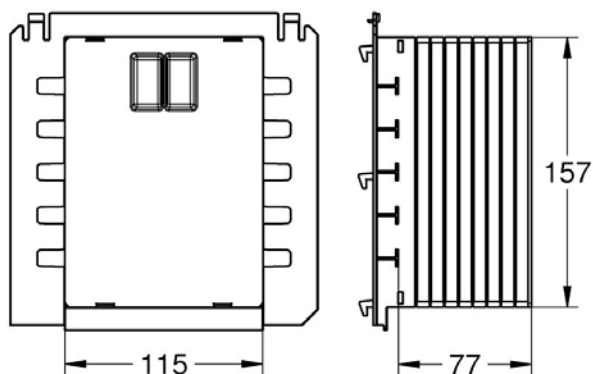

## ΑΝΤΑΠΤΟΡΑΣ ΓΙΑ ΠΛΑΚΕΤΕΣ 17cm

Κωδικός: **4002100107**

Αντάπτορας για μικρές πλάκες ύψους 17cm.  
Συνδυάζεται με τα καζανάκια Rapid SL και Uniset GD2.

❗ Απαραίτητο για πλάκες 17cm

### ΤΕΧΝΙΚΟ ΣΧΕΔΙΟ

\*οι απεικονιζόμενες διαστάσεις του σχεδίου είναι σε mm