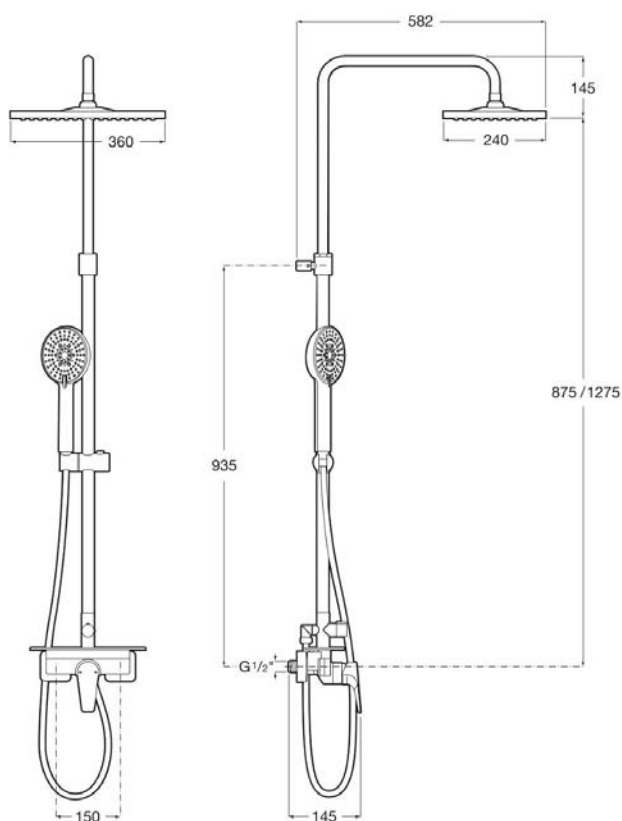

ΣΤΗΛΗ ΝΤΟΥΖ EVEN-M ΣΕΤ ΤΕΤΡΑΓΩΝΗ ΡΥΘΜΙΖΟΜΕΝΗ 875-1275mm ΧΡΩΜΕ

Κωδικός: **1302090004**

Στήλη ντουζ, ορειχάλκινη χρωμέ, ολοκληρωμένο σετ της σειράς Even από την Roca. A5A9B90C00 Με αναμικτική μπαταρία και με τετράγωνη σταθερή κεφαλή. Με δυνατότητα ρυθμιζόμενου ύψους από 87,5 σε 127,5 εκατοστά, με περιστρεφόμενο βραχίονα ντους, και με προσαρμόσιμο ραφάκι.

Το σετ περιλαμβάνει:

- Κεφαλή τετράγωνη
- Τηλέφωνο / Σπιραλ
- Σαπουνοθήκη
- Βέργα
- Μπαταρία
- Στήριγμα κινούμενο

ΤΕΧΝΙΚΟ ΣΧΕΔΙΟ

*οι απεικονιζόμενες διαστάσεις του σχεδίου είναι σε mm