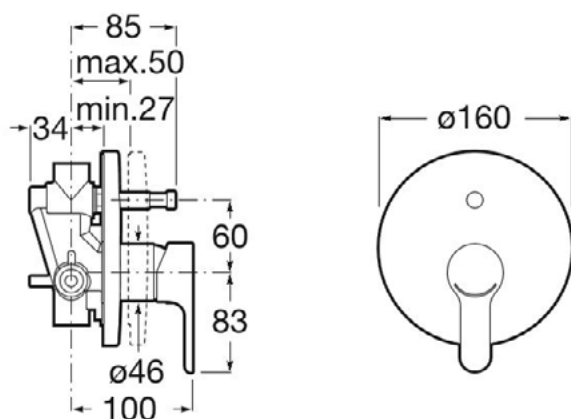

**ΑΝΑΜΙΚΤΗΣ ΕΝΤΟΙΧΙΣΜΕΝΟΣ II ΚΙΤ
L20 ΧΡΩΜΕ**

Κωδικός: **1302080002**

Λιτή, μοντέρνα, βιώσιμη και έξυπνη. Μία από τις καινοτόμες συλλογές μπαταριών της Roca με τεχνολογία Cold Start (σύστημα εκκίνησης από την κρύα λειτουργία) για μεγαλύτερη εξοικονόμηση ενέργειας.

- Διανομέας: Αυτόματος
- Πεδίο εφαρμογής: Μπανιέρα, Ντους
- Τύπος εγκατάστασης: Εντοιχισμένη
- Τύπος μπαταρίας: Μιας Λαβής
- Φινίρισμα: Χρωμέ

✓ Ο ΕΣΩΤΕΡΙΚΟΣ ΜΗΧΑΝΙΣΜΟΣ ΠΕΡΙΛΑΜΒΑΝΕΤΑΙ

ΤΕΧΝΙΚΟ ΣΧΕΔΙΟ

*οι απεικονιζόμενες διαστάσεις του σχεδίου είναι σε mm