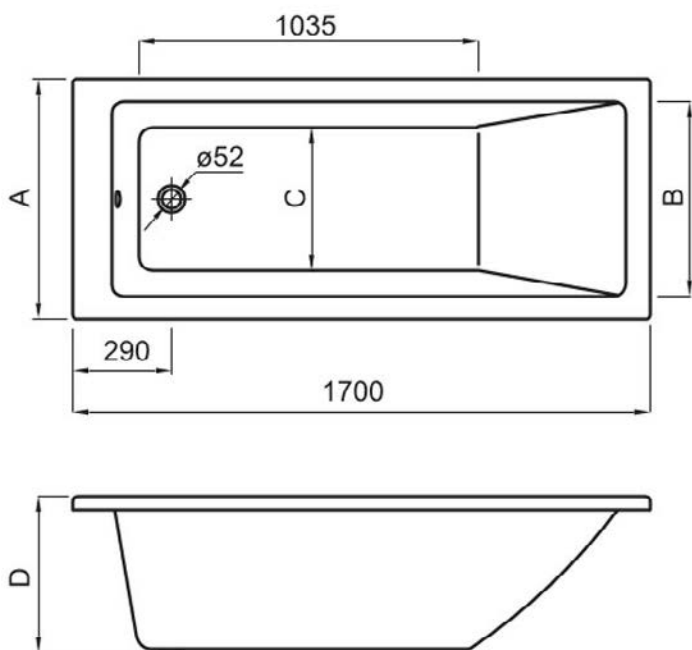

**ΜΠΑΝΙΟ 170x75cm NOLAH**

Κωδικός: **1202030004**

Μπανιέρα ορθογώνια, ακρυλική, διαστάσεων 170x75cm της σειράς Nolah από τη Roca.

**Χαρακτηριστικά**

- Εγκατάσταση σκελετού: Με πλαίσιο και ποδιά
- Εσωτερικό μήκος (mm): 1035
- Εσωτερικό πλάτος: 560
- Εσωτερικό ύψος (mm): 460
- Σχήμα: Ορθογώνια
- Το σιφώνι: Δεν περιλαμβάνεται
- Τύπος εγκατάστασης: Ένθετη Μπανιέρα, Με μπροστινή ποδιά
- Υλικό: Ακρυλική
- Χωρητικότητα (l): 245
- Χωρητικότητα (άτομα): 1
- Μήκος: 1700 mm
- Εξωτερικό Πλάτος: 750 mm

**ΤΕΧΝΙΚΟ ΣΧΕΔΙΟ**

**ΠΡΟΤΕΙΝΟΜΕΝΟΣ ΕΞΟΠΛΙΣΜΟΣ**

**ΠΛΑΙΣΙΟ ΣΤΗΡΙΞΗΣ ΜΠΑΝΙΕΡΑΣ 170x70cm**

Κωδικός: 1209000005

**ΠΟΔΙΑ ΓΙΑ ΜΠΑΝΙΕΡΑ ΝΟΛΑ/ΤΑΖΙΑ**

Κωδικός: 1209000006

**ΠΟΔΙΑ ΜΠΡΟΣΤΙΝΗ 170cm**

Κωδικός: 1211050000

**ΠΟΔΙΑ ΠΛΑΪΝΗ 75cm**

Κωδικός: 1211050001

\*οι απεικονιζόμενες διαστάσεις του σχεδίου είναι σε mm