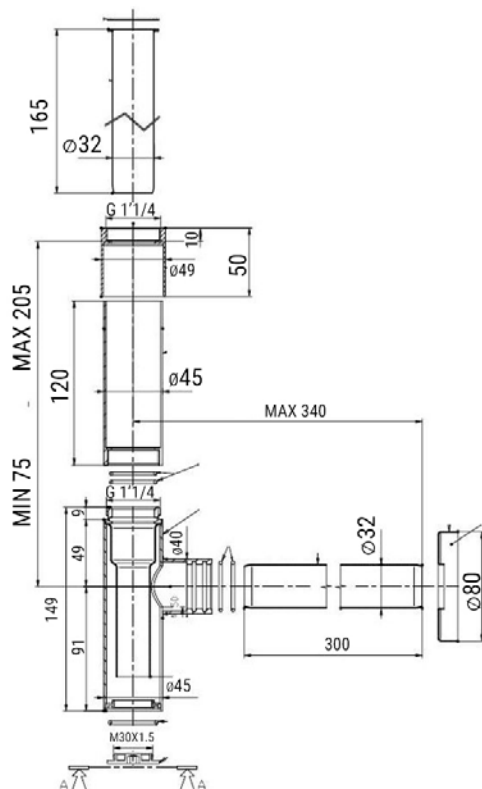

**ΣΙΦΩΝΙ ΝΙΠΤΗΡΟΣ ΤΟΤΕΜ ΜΑΥΡΟ
ΓΥΑΛΙΣΤΕΡΟ**

Κωδικός: **4004015023**

Σιφώνι για νιπτήρα, της σειράς Totem σε μαύρο χρώμα titanium black από την Roca.

Κωδικός: A5064031CN

- Διακοσμητικό σιφώνι
- Ιδανικό για: Νιπτήρας
- Μήκος σωλήνα (mm): 300
- Πλάτος σύνδεσης (ίντσες): 1 1/4"
- Χρώμα: Titanium Black γυαλιστερό

ΤΕΧΝΙΚΟ ΣΧΕΔΙΟ

*οι απεικονιζόμενες διαστάσεις του σχεδίου είναι σε cm