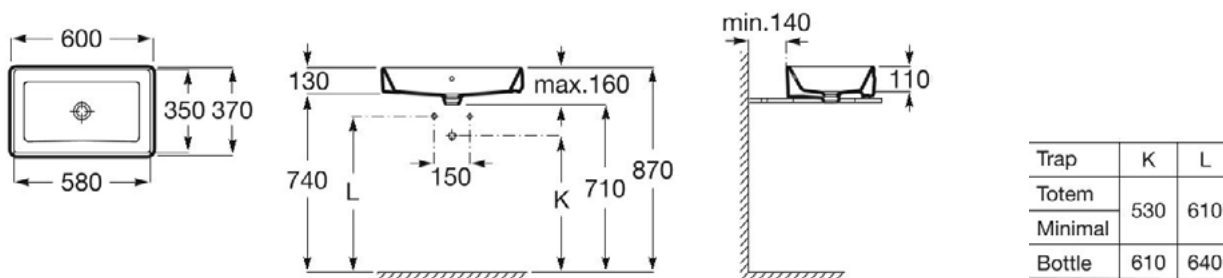

**ΓΟΥΡΝΑ GAP 60x42cm ΕΛΕΥΘΕΡΗΣ
ΤΟΠΟΘΕΤΗΣΗΣ SQUARE ΛΕΥΚΗ**

Κωδικός: **1102070056**

- Βάθος γούρνας (mm): 110
- Διαμορφωμένη οπή μπαταρίας: Χωρίς οπές μπαταρίας
- Θέση γούρνας: Κεντρικό
- Μήκος γούρνας (mm): 580
- Πλάτος γούρνας (mm): 350
- Σχήμα: Τετράγωνη
- Τύπος εγκατάστασης: Γούρνα / Ελεύθερης τοποθέτησης
- Υλικό: Γαλάδης πορσελάνη

ΤΕΧΝΙΚΟ ΣΧΕΔΙΟ

*οι απεικονιζόμενες διαστάσεις του σχεδίου είναι σε mm