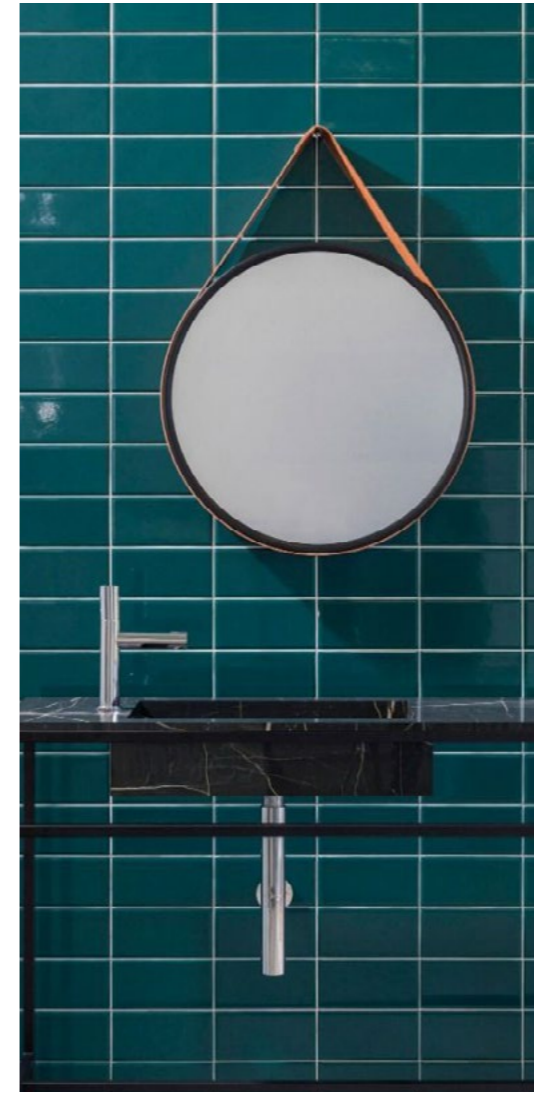

CERAMIC TILES WHITE BODY

PARIS

OCEANIQUE
0110200010

CHARBON
0110200014

ROUGE DAHLIA
0110200013

LILAC GRIS
0110200017

PAILLE
0110200016

MARAIS
0110200009

BLUE MARINE
0110200008

NUAGE
0110200015

DIJON
0110200011

BLANCHE
0110200007

NEMO
0110200012

Piccadilly tiles

PARIS MARAIS (10x20)

PARIS: NEMO (10x20) , PAILLE (10x20)

PARIS OCEANIQUE (10x20)