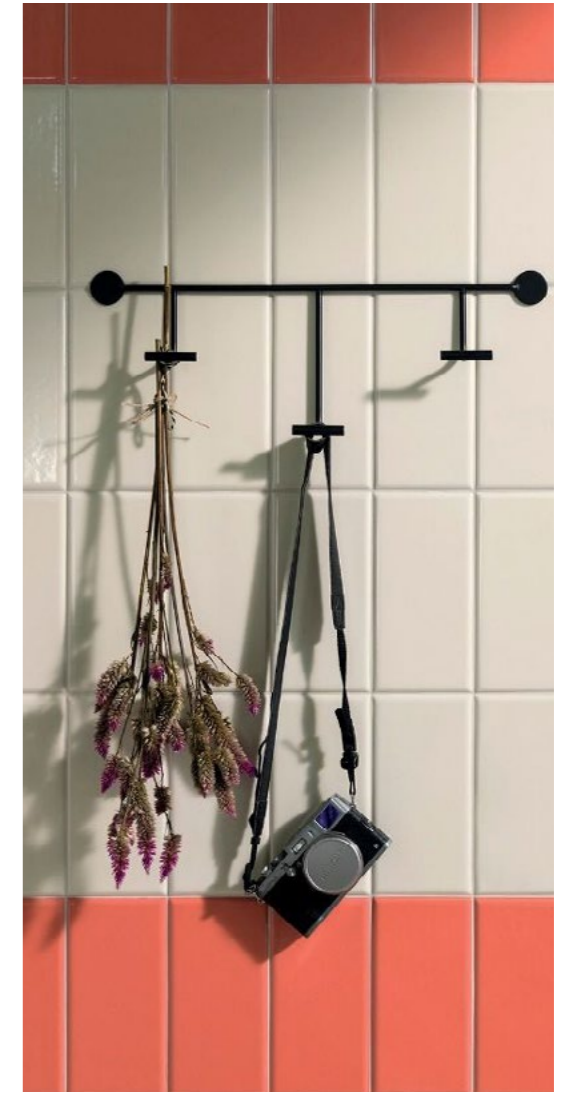

BLUE MARINE
0110200008

NUAGE
0110200015

DIJON
0110200011

BLANCHE
0110200007

NEMO
0110200012

Piccadilly tiles

PARIS MARAIS (10x20)

PARIS: NEMO (10x20) , PAILLE (10x20)