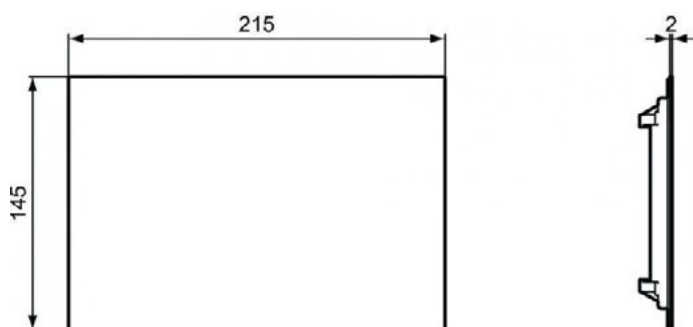

**ΘΥΡΙΔΑ ΕΠΙΣΚΕΨΗΣ PROSYS SEPTA PRO
ΓΥΑΛΙΣΤΕΡΗ ΙΝΟΧ**

Κωδικός: **4014050111**

Υλικό Κατασκευής: Ανοξείδωτο ασάλι

✓ Κατά του βανδαλισμού

ΤΕΧΝΙΚΟ ΣΧΕΔΙΟ

**οι απεικονιζόμενες διαστάσεις του σχεδίου είναι σε mm*