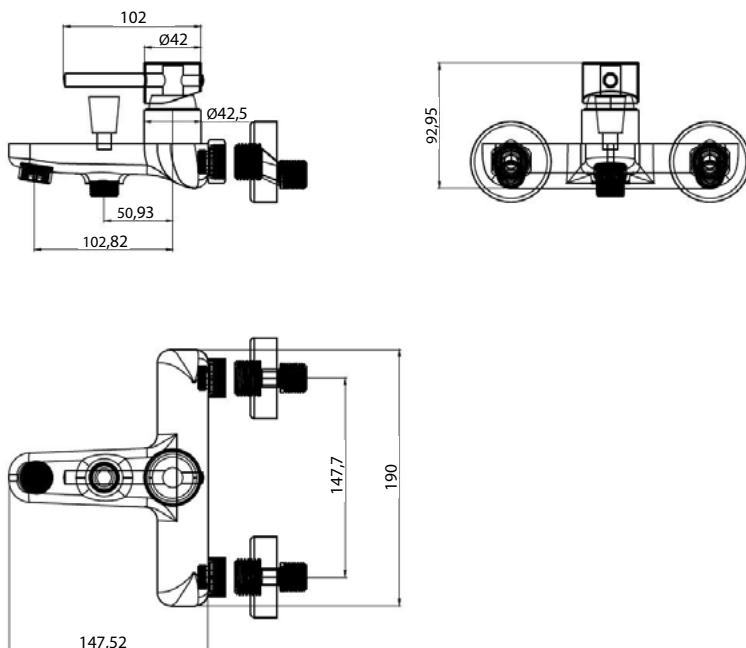

**ΜΠΑΤΑΡΙΑ ΛΟΥΤΡΟΥ ΜΜ ΣΕΤ
ΧΡΩΜΕ**

Κωδικός: **1320010063**

Χαρακτηριστικά:

ορειχάλκινη
αναμεικτική
μονή λαβή
χρωμέ φινίρισμα

Το σετ περιλαμβάνει:

- Μπαταρία
- Σπιράλ
- Τηλέφωνο
- Στήριγμα.

ΤΕΧΝΙΚΟ ΣΧΕΔΙΟ

*οι απεικονιζόμενες διαστάσεις του σχεδίου είναι σε mm