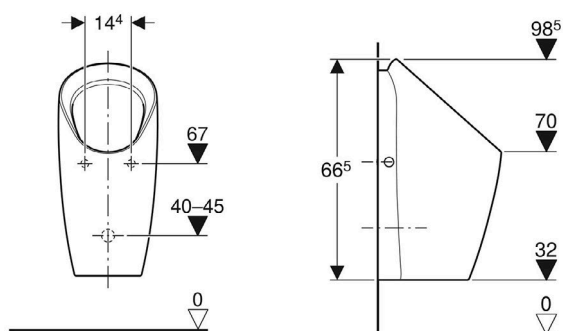

## ΟΥΡΗΤΗΡΙΟ ΤΟΙΧΟΥ PREDA 116.071.00.1 ΛΕΥΚΟ GEBERIT

Κωδικός: **1116080005**

Ουρητήριο Preda 116.071.00.1 λευκό γυαλιστερό από τη Geberit. Οριζόντιας αποχέτευσης για λειτουργία χωρίς νερό. Επίτοιχη τοποθέτηση και Rimless σχεδιασμός.

### ΧΑΡΑΚΤΗΡΙΣΤΙΚΑ

Ύψος: 66,5cm  
Προβολή: 37cm  
Πλάτος: 31cm  
Υλικό: Πορσελάνη (Vitreous china)  
Κρεμαστή  
Rimless  
Για χρήση χωρίς νερό

\*Με 10 χρόνια εργοστασιακή εγγύηση.