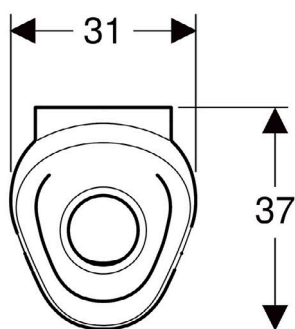

## ΟΥΡΗΤΗΡΙΟ ΤΟΙΧΟΥ PREDA 116.071.00.1 ΛΕΥΚΟ GEBERIT

Κωδικός: **1116080005**

Ουρητήριο Preda 116.071.00.1 λευκό γυαλιστερό από τη Geberit. Οριζόντιας αποχέτευσης για λειτουργία χωρίς νερό. Επίτοιχη τοποθέτηση και Rimless σχεδιασμός.

### ΧΑΡΑΚΤΗΡΙΣΤΙΚΑ

Ύψος: 66,5cm  
Προβολή: 37cm  
Πλάτος: 31cm  
Υλικό: Πορσελάνη (Vitreous china)  
Κρεμαστή  
Rimless  
Για χρήση χωρίς νερό

\*Με 10 χρόνια εργοστασιακή εγγύηση.