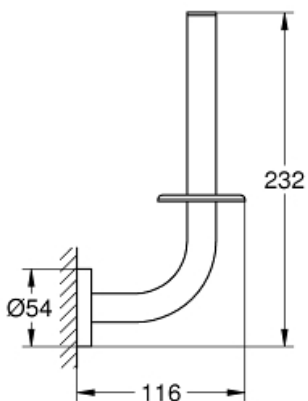

**ΧΑΡΤΟΘΗΚΗ ΚΑΘΕΤΗ ESSENTIALS
40385AL1 GRAPHITE**

Κωδικός: **1403030048**

- Υλικό: μέταλλο
- επίτοιχος
- GROHE StarLight finish
- εγκατάσταση με βίδες (περιλαμβάνονται) ή κόλλα 40 915 000 grohe (δεν περιλαμβάνεται).

ΤΕΧΝΙΚΟ ΣΧΕΔΙΟ

*οι απεικονιζόμενες διαστάσεις του σχεδίου είναι σε mm