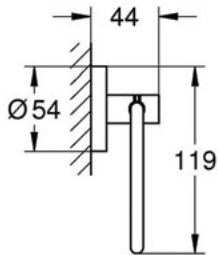

**ΧΑΡΤΟΘΗΚΗ ΑΝΟΙΧΤΗ ESSENTIALS
40689DL1 BRUSHED WARM SUNSET**

Κωδικός: **1403030044**

- Υλικό: μέταλλο
- χωρίς κάλυμμα
- GROHE StarLight finish
- εγκατάσταση με βίδες (περιλαμβάνονται) ή κόλλα 40 915 000 grohe (δεν περιλαμβάνεται).

ΤΕΧΝΙΚΟ ΣΧΕΔΙΟ

*οι απεικονιζόμενες διαστάσεις του σχεδίου είναι σε mm