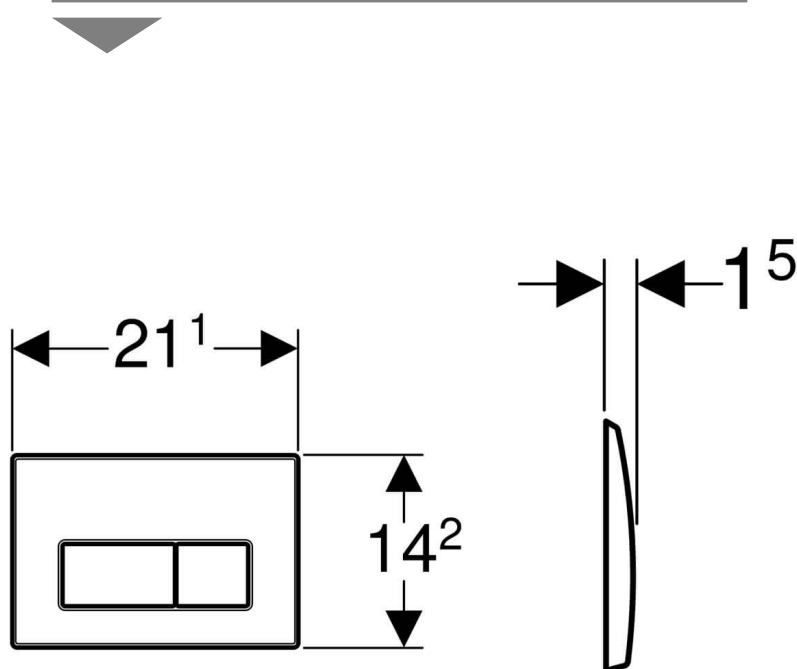

ΠΛΑΚΕΤΑ GEBERIT ΚΑΡΡΑ 50 115.258.00.1 BRUSHED INOX

Κωδικός: **2203020409**

Πλακέτα Kappa 50 για εντοιχιζόμενα καζανάκια με δυνατότητα διπλής έκπλυσης σε brushed inox φινίρισμα, από τη Geberit. Περιλαμβάνονται στη συσκευασία το πλαίσιο τοποθέτησης, 2 πύροι ενεργοποίησης, 2 πύροι επέκτασης και το υλικό στερέωσης.

Συμβατή με όλα τα Kappa καζανάκια εντοιχισμού.

Κωδικός Geberit: 115.258.00.1

ΤΕΧΝΙΚΟ ΣΧΕΔΙΟ:

ΧΑΡΑΚΤΗΡΙΣΤΙΚΑ

Διαστάσεις:
Μήκος: 211mm
Πλάτος: 142mm
Πάχος: 15mm

Χρώμα:
Σώμα: Brushed Inox
Μπουτον: Brushed Inox