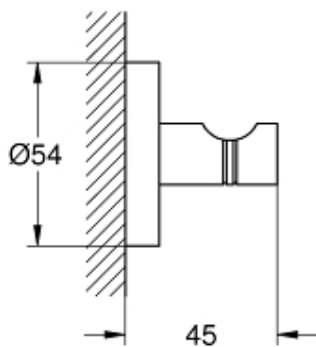

**ΑΓΓΙΣΤΡΟ ΠΕΤΣΕΤΑΣ ΜΟΝΟ  
ESSENTIALS BRUSHED WARM SUNSET**

Κωδικός: **1403030036**

- Υλικό: μέταλλο
- GROHE StarLight finish
- εγκατάσταση με βίδες (περιλαμβάνονται) ή κόλλα 40 915 000 grohe ( δεν περιλαμβάνεται).

ΤΕΧΝΙΚΟ ΣΧΕΔΙΟ

\*οι απεικονιζόμενες διαστάσεις του σχεδίου είναι σε mm