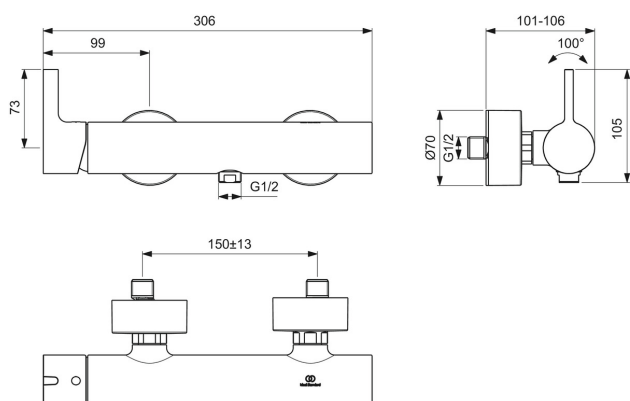

ΜΠΑΤΑΡΙΑ ΝΤΟΥΖΙΕΡΑΣ JOY ΧΡΩΜΕ IDEAL

Κωδικός: **1309040030**

Αναμεικτική μπαταρία ντουζ της σειράς Joy σε γυαλιστερό χρωμέ φινίρισμα. Με μηχανισμό FirmaFlow® 38 mm, μηχανισμό ελέγχου-καθορισμού της μέγιστης θερμοκρασίας, S-connectors με μειωτήρες θορύβου. Κατάλληλη για τοποθέτηση σε ντουζιέρα.

ΤΕΧΝΙΚΟ ΣΧΕΔΙΟ:

Κωδικός Ideal: **BD785AA**

ΧΑΡΑΚΤΗΡΙΣΤΙΚΑ

Όνομα σειράς: Joy
 Τοποθέτηση σε: Ντουζ
 Εγκατάσταση: Τοίχου
 Φινίρισμα: Χρωμέ
 Υλικό: Ορείχαλκος
 Τύπος: Αναμεικτική
 Τεχνολογία: Click
 Τεχνολογία: Firmaflow
 (Μηχανισμός Κεραμικού Δίσκου Μπαταρίας)