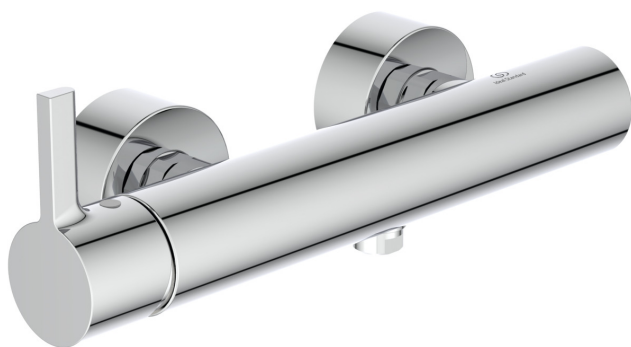

ΜΠΑΤΑΡΙΑ ΝΤΟΥΖΙΕΡΑΣ JOY ΧΡΩΜΕ IDEAL

Κωδικός: **1309040030**

Αναμεικτική μπαταρία ντουζ της σειράς Joy σε γυαλιστερό χρωμέ φινίρισμα. Με μηχανισμό FirmaFlow® 38 mm, μηχανισμό ελέγχου-καθορισμού της μέγιστης θερμοκρασίας, S-connectors με μειωτήρες θορύβου. Κατάλληλη για τοποθέτηση σε ντουζιέρα.

ΤΕΧΝΙΚΟ ΣΧΕΔΙΟ:

Κωδικός Ideal: **BD785AA**

ΧΑΡΑΚΤΗΡΙΣΤΙΚΑ

Όνομα σειράς: Joy
 Τοποθέτηση σε: Ντουζ
 Εγκατάσταση: Τοίχου
 Φινίρισμα: Χρωμέ
 Υλικό: Ορείχαλκος
 Τύπος: Αναμεικτική
 Τεχνολογία: Click
 Τεχνολογία: Firmaflow
 (Μηχανισμός Κεραμικού Δίσκου Μπαταρίας)