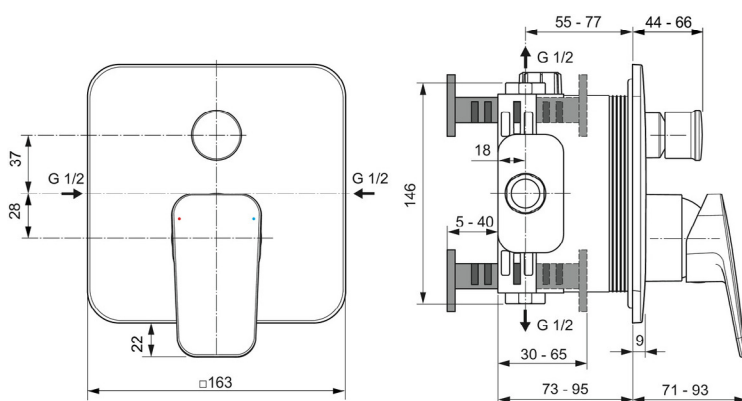

ΑΝΑΜΙΚΤΗΣ ΕΝΤΟΙΧΙΖΟΜΕΝΟΣ II CERAPLAN SILK BLACK IDEAL

Κωδικός: **1309080093**

Εξωτερικό τμήμα εντοιχιζόμενου αναμίκτη 2 εξόδων, της σειράς Ceraplan με 23.0 l/min (3 bar) και τεχνολογία Click.

Κωδικός Ideal: **BD263XG**

ΤΕΧΝΙΚΟ ΣΧΕΔΙΟ:

ΧΑΡΑΚΤΗΡΙΣΤΙΚΑ

Τοποθέτηση σε: Μπάνιο / Λουτρό

Εγκατάσταση: Εντοιχιζόμενη

Φινίρισμα: Silk Black

Υλικό: Ορείχαλκος

Τύπος: Αναμεικτική

Όνομα σειράς: Ceraplan

Μέγεθος ροζέτας: 163x163mm

Τεχνολογία Click

Το εσωτερικό τμήμα δεν περιλαμβάνεται.

*5 χρόνια εργοστασιακή εγγύηση