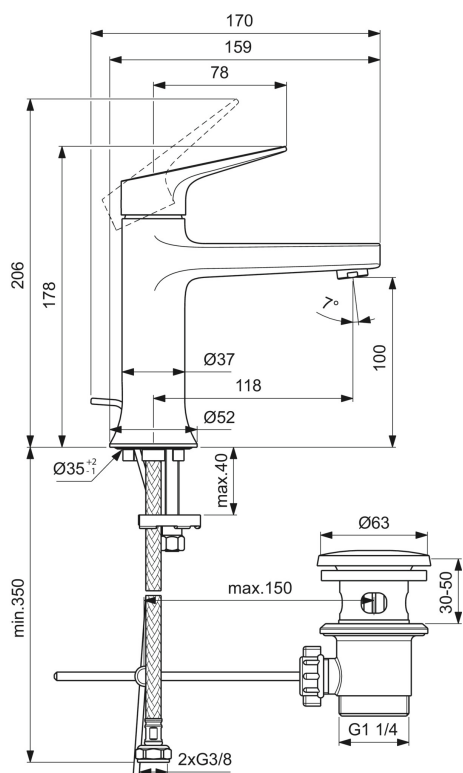

ΜΠΑΤΑΡΙΑ ΝΙΠΗΤΗΡΟΣ LDV BRUSHED GOLD IDEAL

Κωδικός: **1309020178**

Ορειχάλκινη μπαταρία νιπτήρος της νέας σειράς La Dolce Vita σε κανονικό μέγεθος, χρυσό ματ φινίρισμα και βαλβίδα pop up από την Ideal. Διαθέτει 28mm κεραμικό μηχανισμό FirmaFlow με περιοριστή και έλεγχο θερμοκρασίας.

ΤΕΧΝΙΚΟ ΣΧΕΔΙΟ:

Κωδικός Ideal: **BD653A2**

ΧΑΡΑΚΤΗΡΙΣΤΙΚΑ

Σειρά: La Dolce Vita
Φινίρισμα: Brushed Gold
Υλικό: Ορείχαλκος
Ύψος μπαταρίας: 17,8cm
Προβολή: 17cm
Εγκατάσταση: Επικαθήμενη
Μέγιστη ροή (3 bar): 3,8 lt/min
Easyfix
Τεχνολογία επίστρωσης: PVD