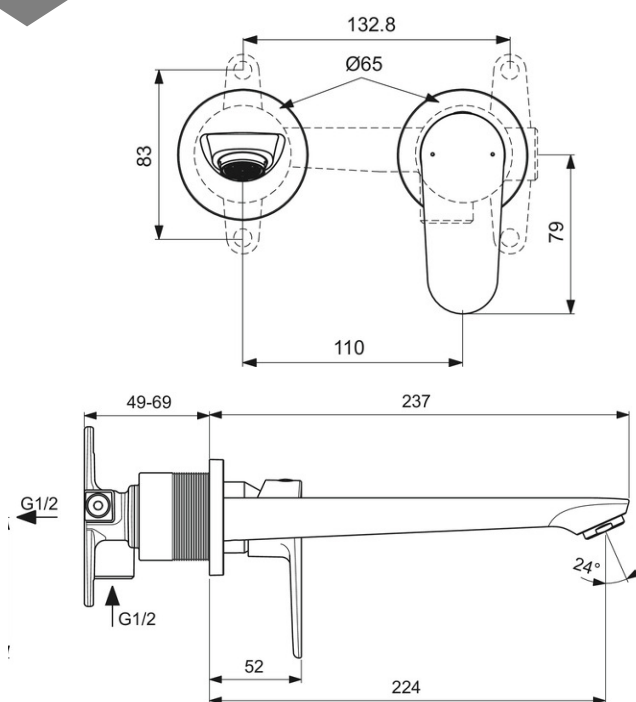

ΜΠΑΤΑΡΙΑ ΝΙΠΤΗΡΟΣ ΕΝΤΟΙΧΙΖΟΜΕΝΗ CERAFINE O ΧΡΩΜΕ IDEAL

Κωδικός: **1309020174**

Εξωτερικά μέρη μπαταρίας νιπτήρος εντοιχιζόμενη Cerafine O, 2 σπών, χρωμέ γυαλιστερή από την Ideal.

Κωδικός Ideal: **BD133AA**

ΧΑΡΑΚΤΗΡΙΣΤΙΚΑ

Σειρά: Cerafine O
Προβολή μπαταρίας : 24,4cm
Φινίρισμα: Χρωμέ
Εγκατάσταση: Τοίχου
Υλικό: Ορείχαλκος
Μηχανισμός FirmaFlow®
Smartshine

ΤΕΧΝΙΚΟ ΣΧΕΔΙΟ:

ΑΠΑΡΑΙΤΗΤΟΣ ΕΞΟΠΛΙΣΜΟΣ

Εσωτερικός μηχανισμός εντοιχιζόμενης μπαταρίας 4014050118 (Κωδικός Ideal: A1313NU)

*5 χρόνια εργοστασιακή εγγύηση