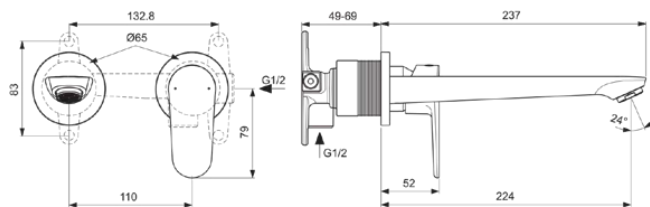

CERAFINE MODEL O

BD133AA

CERAFINE MODEL O | Εντοιχιζόμενη μπαταρία ντους 175x237x111.5 mm, 224 mm Προβολή ρουξουνιού με chromeφινίρισμα, Kit 1 required (A1313), 5 l/min (3 bar), χωρίς βαλβίδα | EPD, FirmaFlow, SmartShine

Φωτογραφία και σχέδιο

Γενική πληροφορία

Τύπος προϊόντος:	Μπαταρίες νιπτήρα
Τύπος υποπροϊόντος:	Εντοιχιζόμενη μπαταρία ντους
Μάρκα:	Ideal Standard
Όνομα σουίτας:	CERAFINE MODEL O
Σχεδιαστής:	Ideal Standard
Colour:	AA - Chrome
Επιφανειακό αποτέλεσμα φινιρίσματος:	Γυαλιστερό
Ύψος (mm):	111.5
Πλάτος (mm):	175
Μήκος / Προβολή (mm):	237
Μέθοδος στερέωσης:	Απαιτείται κιτ 1
Προτεινόμενο ενσωματωμένο κιτ 1:	A1313
Καθαρό βάρος (kg):	1.16
Κωδικός EAN:	3800861107811

Χαρακτηριστικά

EPD

FirmaFlow

SmartShine

Λήψεις

- [EPD](#)
- [Declaration of Conformity](#)
- [Installation Guide](#)
- [Spare Parts List](#)

Πιστοποιήσεις προϊόντος

Πρόσθετα πρότυπα: EN 248 | DIN 4109-1 | EN 200

Εξειδικεύσεις προϊόντος

Ποσότητα θυρίδας(ων):	2
Ποσότητα χειρολαβών:	1
Τεχνολογία Blue Start:	Όχι
Κωδικός χρώματος:	AA
Περιγραφή χρώματος:	chrome
Τεχνολογία Cool Body:	Όχι
Τεχνολογία Easy Fix:	Όχι
Μηχανισμός FirmaFlow:	Ναι
Θέση λαβής:	Μπροστινό
Περιλαμβάνει ένα αλυσιδωτό μάτι:	Όχι
Ενσωματωμένα ηλεκτρονικά:	Όχι