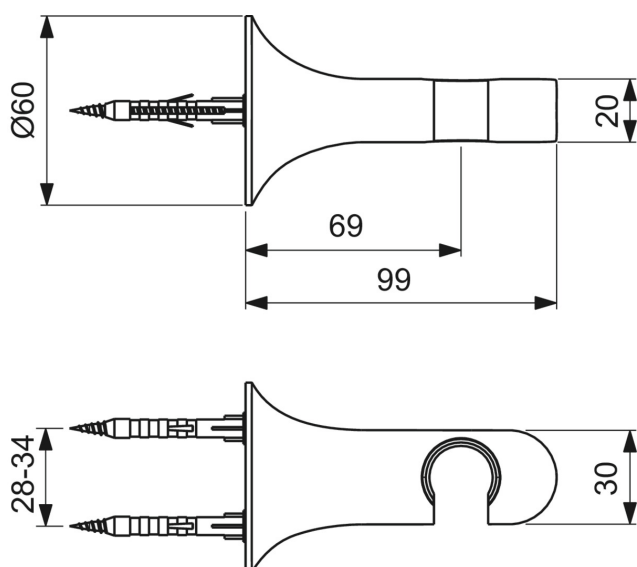

ΤΕΧΝΙΚΟ ΣΧΕΔΙΟ:

*2 χρόνια εργοστασιακή εγγύηση