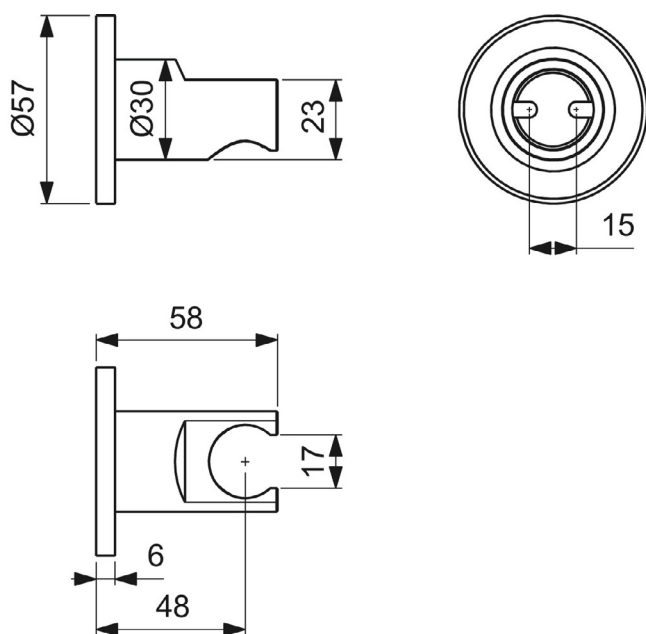

ΤΕΧΝΙΚΟ ΣΧΕΔΙΟ:

*2 χρόνια εργοστασιακή εγγύηση