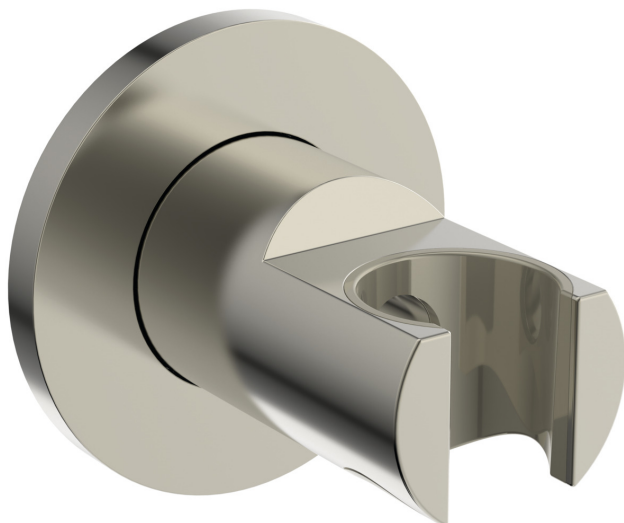

ΣΤΗΡΙΓΜΑ ΝΤΟΥΖ IDEALRAIN ΣΤΡΟΓΓΥΛΟ SILVER STORM IDEAL

Κωδικός: **4014050147**

Στήριγμα τηλεφώνου σταθερό μεταλλικό, στρογγυλού σχεδιασμού της σειράς Idealrain σε Silver Storm φινίρισμα με τεχνολογία βαφής PVD.

Κωδικός Ideal: **BC806GN**

ΧΑΡΑΚΤΗΡΙΣΤΙΚΑ

Εγκατάσταση σε: Μπάνιο / Ντους
Εγκατάσταση: Τοίχος
Σειρά: Idealrain
Φινίρισμα: Silver Storm
Υλικό: Μεταλλικό
Τεχνολογία επίστρωσης: PVD
Τύπος: Στήριγμα
Κρυφή στερέωση: Ναι
Βάση: $\varnothing 60\text{mm}$
Μήκος: 58mm