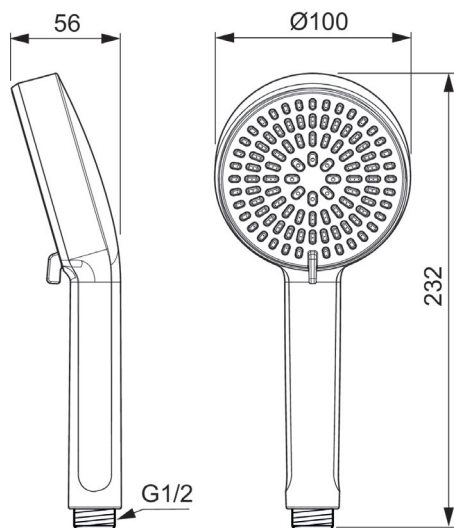

ΤΗΛΕΦΩΝΟ ΛΟΥΤΡΟΥ IDEALRAIN ALU+ SILK BLAK=CK IDEAL

Κωδικός: **4014040028**

Τηλέφωνο ντουζ Idealrain ALU+ με 2 λειτουργίες ψεκασμού massage και rain, με εύκολο κράτημα και εύκολο καθαρισμό ακροφύσιων σε φινιρίσμα Μαύρο Ματ Silk Black.

Κωδικός Ideal: **BD580XG**

ΤΕΧΝΙΚΟ ΣΧΕΔΙΟ:

ΧΑΡΑΚΤΗΡΙΣΤΙΚΑ

Όνομα σειράς: Idealrain Alu+
Ύψος: 232cm
Πλάτος: 100mm
Μήκος: 56mm
Χρώμα: Silk Black
Σχήμα: Στρογγυλό
2 λειτουργιών
Έυκολο κράτημα

*5 χρόνια εργοστασιακή εγγύηση