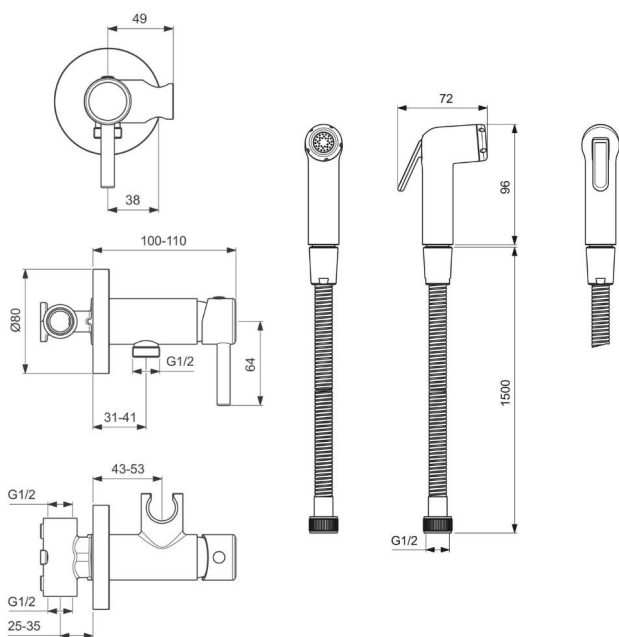

ΣΕΤ ΤΗΛΕΦΩΝΟ ΜΠΙΝΤΕ ΜΕ ΜΙΚΤΗ ΜΕ ΠΑΡΟΧΗ ΚΑΙ ΣΤΗΡΙΓΜΑ IDEALSPRAY ΧΡΩΜΕ IDEAL

Κωδικός: **4014040025**

Τηλέφωνο μπιντέ με μέγιστη ροή νερού 7,6lt/min με σπιράλ 150cm σετ με μίκτη με παροχή και στήριγμα, σε χρωμέ γυαλιστερό φινίρισμα.

Το σετ περιλαμβάνει:
A5809AA: IDEALSPRAY | Μίκτης με παροχή και στήριγμα, Kit 1 included, 12 l/min (3 bar)
BC180AA: IDEALSPRAY | Τηλέφωνο μπιντέ, 76 l/min (3 bar)
BF150AA: IDEALRAIN | Σπιράλ Metaflex 150cm

ΤΕΧΝΙΚΟ ΣΧΕΔΙΟ:

Κωδικός Ideal: **BD130AA**

ΧΑΡΑΚΤΗΡΙΣΤΙΚΑ

Όνομα σειράς: IdealSpray
Φινίρισμα: Χρωμέ
Μέγιστη παροχή στα 3 bar (l): 7.6
Μέγιστος ρυθμός ροής στα 3bar (l) για όλες τις εξόδους: 7.6
Smartshine: Ναι
Περιλαμβάνεται υλικό στερέωσης: Ναι