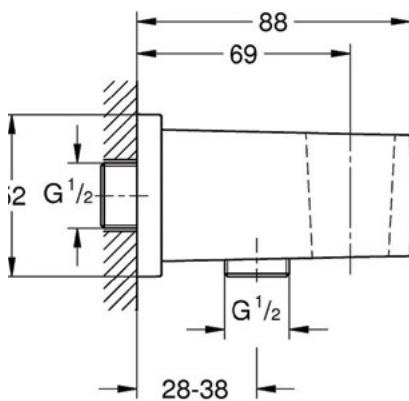

**ΠΑΡΟΧΗ ΥΔΡΟΛΗΨΙΑΣ ΜΕ ΣΤΗΡΙΓΜΑ
CUBE 26370DC0 SUPERSTEEL**

Κωδικός: **1301080035**

- με στήριγμα τηλεφώνου τοίχου
- αρσενικό σπείρωμα
- προστασία κατά της αντεπιστροφής
- GROHE StarLight finish

ΤΕΧΝΙΚΟ ΣΧΕΔΙΟ

*οι απεικονιζόμενες διαστάσεις του σχεδίου είναι σε mm