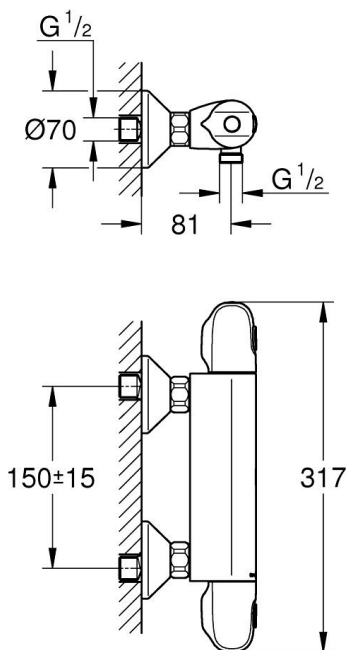

ΧΑΡΑΚΤΗΡΙΣΤΙΚΑ

Τοποθέτηση σε : Μπάνιο/Λουτρό

Εγκατάσταση: Τοίχου

Φινίρισμα : Black Mat

Υλικό : Ορείχαλκος

Τύπος : Αναμεικτική Θερμοστατική

Όνομα σειράς : GROHTHERM 1000

ΤΕΧΝΙΚΟ ΣΧΕΔΙΟ: