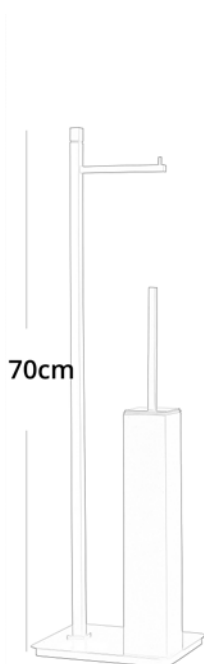

ΠΙΓΚΑΛ ΜΕ ΧΑΡΤΟΘΗΚΗ ΕΠΙΔΑΠΕΔΙΟ LUGANO 70cm ΜΑΥΡΟ ΜΑΤ BRONZE ART

Κωδικός: **1403010368**

Επιδαπέδιο ορειχάλκινο πιγκάλ με χαρτοθήκη της σειράς Lugano σε μαύρο ματ φινίρισμα από την Bronze Art.

Κωδικός Bronze Art: **01M3-MM-2SL**

ΤΕΧΝΙΚΟ ΣΧΕΔΙΟ:

ΧΑΡΑΚΤΗΡΙΣΤΙΚΑ

Υλικό: Ορείχαλκος
Διαστάσεις: 70cm | 20cm | 15cm

*Με 10 χρόνια εργοστασιακή εγγύηση.