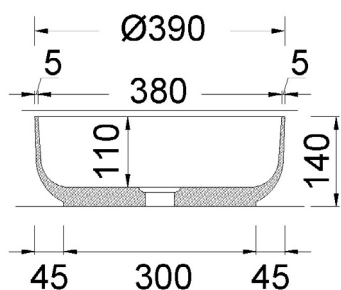

ΝΙΠΤΗΡΑΣ ΜΑΡΜΑΡΙΝΟΣ JETTI Φ39 ΓΚΡΙ ΕΛΕΥΘΕΡΗΣ ΤΟΠΟΘΕΤΗΣΗΣ FOSSIL

Κωδικός: **1110010090**

Στρογγυλός νιπτήρας ελεύθερης τοποθέτησης της σειράς Jetti από μάρμαρο.
Χωρίς υπερχειλίση, σε χρώμα γκρι, με διάμετρο Φ39cm και ύψους 14cm, από τη Fossil.

ΤΕΧΝΙΚΟ ΣΧΕΔΙΟ:

ΧΑΡΑΚΤΗΡΙΣΤΙΚΑ

Διαστάσεις: Ø39cm
Ύψος: 14cm
Υλικό: Μάρμαρο
Σχήμα: Στρογγυλό
Χρώμα: Grey Marble (Γκρι)
Τοποθέτηση: Επιτραπέζια -
Ελεύθερη
Χωρίς υπερχειλίση
Χωρίς οπή για μπαταρία

Το κάλυμμα βαλβίδας πωλείται ξεχωριστά.