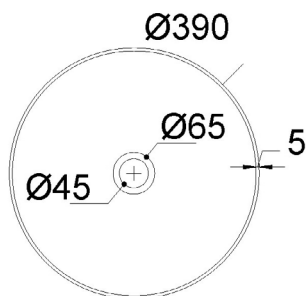

ΝΙΠΤΗΡΑΣ ΜΑΡΜΑΡΙΝΟΣ JETTI Φ39 ΓΚΡΙ ΕΛΕΥΘΕΡΗΣ ΤΟΠΟΘΕΤΗΣΗΣ FOSSIL

Κωδικός: **1110010090**

Στρογγυλός νιπτήρας ελεύθερης τοποθέτησης της σειράς Jetti από μάρμαρο.
Χωρίς υπερχειλίση, σε χρώμα γκρι, με διάμετρο Φ39cm και ύψους 14cm, από τη Fossil.

ΤΕΧΝΙΚΟ ΣΧΕΔΙΟ:

ΧΑΡΑΚΤΗΡΙΣΤΙΚΑ

Διαστάσεις: Ø39cm
Ύψος: 14cm
Υλικό: Μάρμαρο
Σχήμα: Στρογγυλό
Χρώμα: Grey Marble (Γκρι)
Τοποθέτηση: Επιτραπέζια -
Ελεύθερη
Χωρίς υπερχειλίση
Χωρίς οπή για μπαταρία

Το κάλυμμα βαλβίδας πωλείται ξεχωριστά.