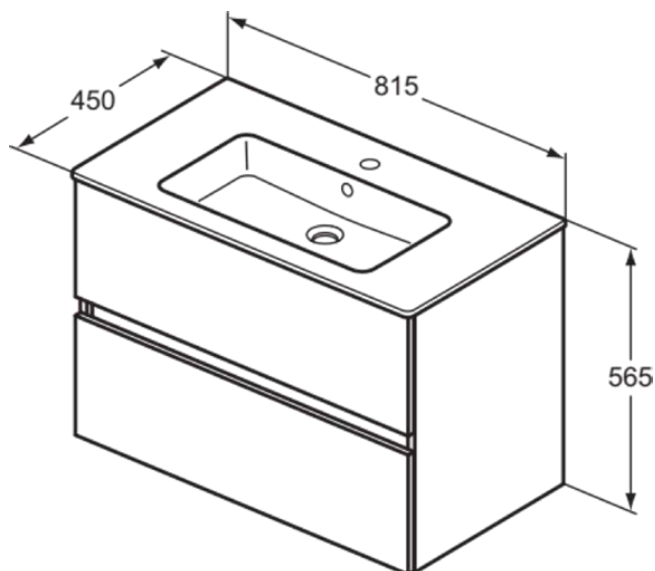

EUROVIT+/ULYSSE+/SIMPLICITY+

R0574Y8

EUROVIT+/ULYSSE+/SIMPLICITY+ | σετ επίπλων 815x450x565 mm με natural οακφινίρισμα, 1 οπή, με υπερχειλίση, 2 συρτάρια | Soft close

Φωτογραφία και σχέδιο

Γενική πληροφορία

Τύπος προϊόντος:	Σετ επίπλων
Τύπος υποπροϊόντος:	σετ επίπλων
Μάρκα:	Ideal Standard
Όνομα σουίτας:	EUROVIT+/ULYSSE+/SIMPLICITY+
Σχεδιαστής:	Palomba Serafini Associati
Colour:	Y8 - Natural Oak
Ύψος (mm):	565
Πλάτος (mm):	815
Μήκος / Προβολή (mm):	450
Μέθοδος στερέωσης:	Σετ στερέωσης
Καθαρό βάρος (kg):	33.10
Κωδικός EAN:	3391500590205