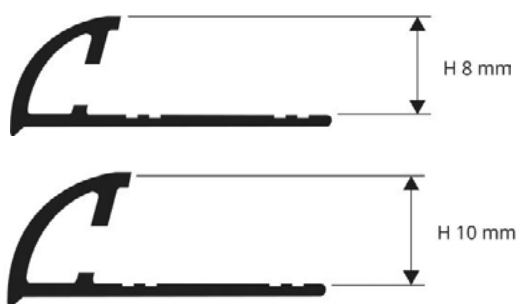

ΤΕΡΜΑ ΠΛΑΚΙΔΙΩΝ

Υλικό: Αλουμίνιο  
 Σχήμα: Στρόγγυλο

Ματ **ΜΑΥΡΟ** Γυαλιστερό

Ύψος Μήκος Κωδικός  
 8mm 2,7m 1703000055

Ύψος Μήκος Κωδικός  
 10mm 2,7m 1703000062

Ματ **TITANIO** Γυαλιστερό

Ύψος Μήκος Κωδικός  
 8mm 2,7m 1703000056  
 10mm 2,7m 1703000057

Ύψος Μήκος Κωδικός  
 8mm 2,7m 1703000063  
 10mm 2,7m 1703000064

Ματ **ΧΑΛΚΟΣ** Γυαλιστερό

Ύψος Μήκος Κωδικός  
 8mm 2,7m 1703000058  
 10mm 2,7m 1703000059

Ύψος Μήκος Κωδικός  
 10mm 2,7m 1703000065

Ματ **ΧΡΥΣΟ** Γυαλιστερό

Ύψος Μήκος Κωδικός  
 8mm 2,7m 1703000060  
 10mm 2,7m 1703000061

Ύψος Μήκος Κωδικός  
 8mm 2,7m 1703000066  
 10mm 2,7m 1703000067