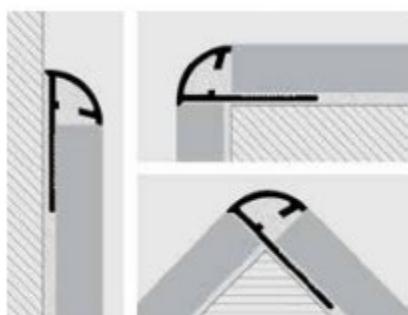

ΤΕΡΜΑ ΠΛΑΚΙΔΙΩΝ

Υλικό: Αλουμίνιο  
 Σχήμα: Στρόγγυλο

Ματ **ΜΑΥΡΟ** Γυαλιστερό

Ύψος Μήκος Κωδικός  
 8mm 2,7m 1703000055

Ύψος Μήκος Κωδικός  
 10mm 2,7m 1703000062

Ματ **TITANIO** Γυαλιστερό

Ύψος Μήκος Κωδικός  
 8mm 2,7m 1703000056  
 10mm 2,7m 1703000057

Ύψος Μήκος Κωδικός  
 8mm 2,7m 1703000063  
 10mm 2,7m 1703000064

Ματ **ΧΑΛΚΟΣ** Γυαλιστερό

Ύψος Μήκος Κωδικός  
 8mm 2,7m 1703000058  
 10mm 2,7m 1703000059

Ύψος Μήκος Κωδικός  
 10mm 2,7m 1703000065

Ματ **ΧΡΥΣΟ** Γυαλιστερό

Ύψος Μήκος Κωδικός  
 8mm 2,7m 1703000060  
 10mm 2,7m 1703000061

Ύψος Μήκος Κωδικός  
 8mm 2,7m 1703000066  
 10mm 2,7m 1703000067