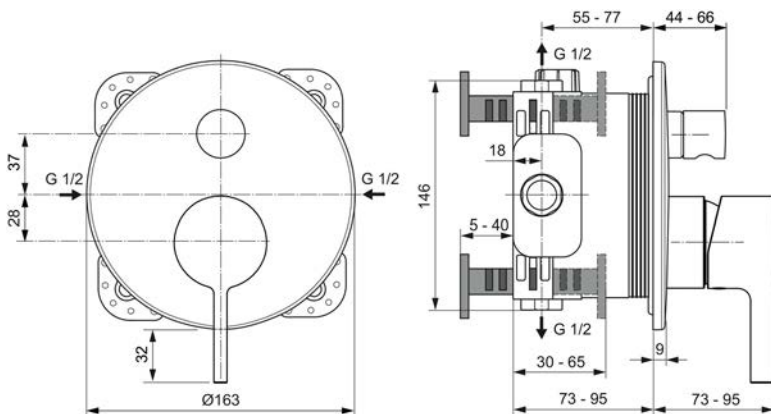

Κωδικός Ideal: **A7383GN**

ΧΑΡΑΚΤΗΡΙΣΤΙΚΑ

Τοποθέτηση σε: Μπάνιο / Λουτρό

Εγκατάσταση: Εντοιχιζόμενη

Φινίρισμα: Silver Storm

Τεχνολογία βαφής: PVD

Υφή: Ματ

Υλικό: Ορείχαλκος

Τύπος: Αναμικτική

Όνομα σειράς: Joy

Μέγεθος ροζέτας: Ø163mm

Τεχνολογία Click

ΤΕΧΝΙΚΟ ΣΧΕΔΙΟ:

Απαραίτητος εξοπλισμός

Εσωτερικός μηχανισμός Easy Box εντοιχιζόμενης μπαταρίας 4014050004 (Κωδικός Ideal: A1000NU)