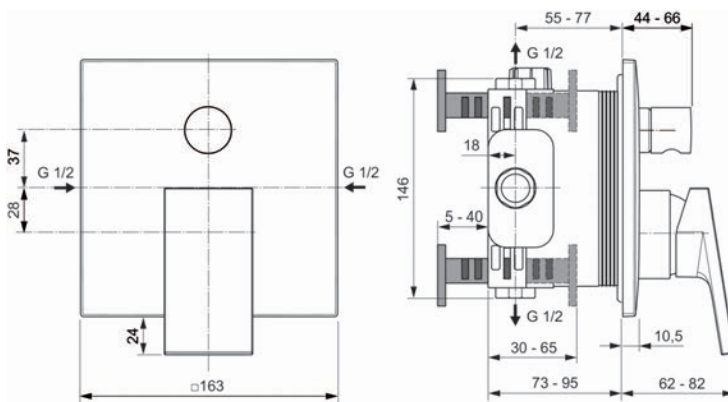

ΧΑΡΑΚΤΗΡΙΣΤΙΚΑ

Τοποθέτηση σε : Μπάνιο/Λουτρό

Εγκατάσταση: Εντοιχιζόμενη / Τοίχος

Φινίρισμα: Brushed Gold

Υλικό: Ορείχαλκος

Τύπος: Αναμίκτης Διπλός

Όνομα σειράς : Extra

Προβολή αναμίκτη: 62-82mm

Ύψος: 187mm

Τεχνολογία: Click

Τεχνολογία επίστρωσης χρώματος: PVD

ΤΕΧΝΙΚΟ ΣΧΕΔΙΟ:

Το εσωτερικό τμήμα δεν περιλαμβάνεται.

*Με 5 χρόνια εργοστασιακή εγγύηση.

Extra

Η σειρά είναι επηρεασμένη από έντονες γωνίες και τετράγωνα σχήματα. Μία πλήρης γκάμα για το μπάνιο σας με πιο αυστηρές γραμμές για μια ολοκληρωμένη πρόταση στον χώρο σας. Η συλλογή Extra συνδυάζει ένα διαχρονικό όραμα, την απόλυτη αυστηρότητα του μινιμαλισμού έως το πιο σύγχρονο design. Κλασικές αυστηρές γραμμές μαζί με πιο σύγχρονα στοιχεία.