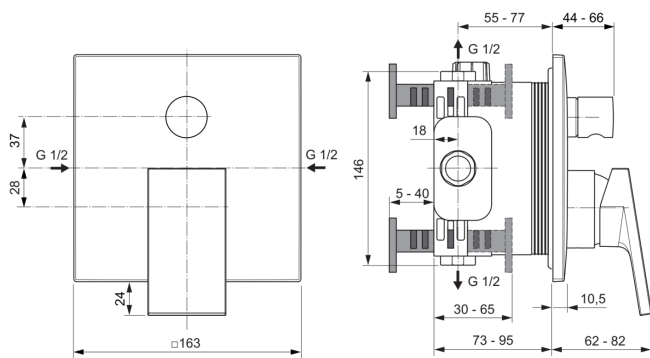

EXTRA

A7625A2

EXTRA | Εντοιχιζόμενη μπαταρία λουτρού 163x62x187 mm με brushed goldφινίρισμα, Kit 1 required (A1000), 23.0 l/min (3 bar) | Τεχνολογία Click, Τεχνολογία PVD

Φωτογραφία και σχέδιο

Γενική πληροφορία

| | |
|--------------------------------------|--------------------------------|
| Τύπος προϊόντος: | Μπαταρίες λουτρού |
| Τύπος υποπροϊόντος: | Εντοιχιζόμενη μπαταρία λουτρού |
| Μάρκα: | Ideal Standard |
| Όνομα σουίτας: | EXTRA |
| Σχεδιαστής: | Palomba Serafini Associati |
| Colour: | A2 - Brushed Gold |
| Επιφανειακό αποτέλεσμα φινιρίσματος: | Σατέν |
| Ύψος (mm): | 187 |
| Πλάτος (mm): | 163 |
| Μήκος / Προβολή (mm): | 62 - 82 |
| Μέθοδος στερέωσης: | Απαιτείται κιτ 1 |
| Προτεινόμενο ενσωματωμένο κιτ 1: | A1000 |
| Καθαρό βάρος (kg): | 1.72 |
| Κωδικός EAN: | 4015413353106 |

| | |
|---|--------------|
| Ποσότητα θυρίδας(ων): | 1 |
| Ποσότητα χειρολαβών: | 1 |
| Κωδικός χρώματος: | A2 |
| Περιγραφή χρώματος: | brushed gold |
| Τεχνολογία Cool Body: | Όχι |
| ON / OFF Συνδετήρες S: | Όχι |
| Ρυθμιζόμενος χρόνος έκπλυσης: | Όχι |
| Θέση λαβής: | Μπροστινό |
| Υλικό: | Μέταλλο |
| Υλικό της(των) θυρίδας(ων): | Πλαστικό |
| Ποιότητα υλικού: | Ορείχαλκος |
| Μέγιστη παροχή στα 3 bar (l): | 23.0 |
| Μέγιστος ρυθμός ροής στα 3bar (l) για όλες τις εξόδους: | 23/23 |
| Max. flow rate at 3 bar (l) for handspray: | 23 |