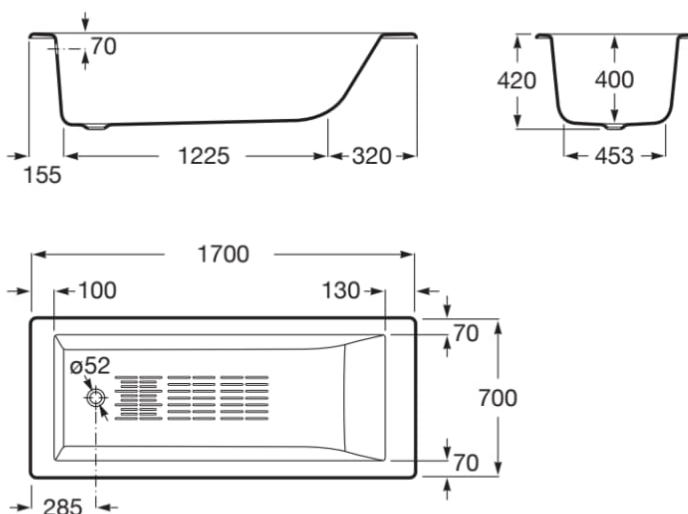

ΜΠΑΝΙΕΡΑ ΟΡΘΟΓΩΝΙΑ ΑΚΡΥΛΙΚΗ ΤΑΜΠΑ 170x70cm ΛΕΥΚΗ ROCA

Κωδικός: **1202030007**

Μπανιέρα ακρυλική ορθογώνια 170x70m της σειράς Tampra σε λευκό γυαλιστερό χρώμα από την Roca.

Κωδικός Roca: **A234150000**

ΧΑΡΑΚΤΗΡΙΣΤΙΚΑ

Εσωτερικό μήκος (mm): 1225mm

Εσωτερικό πλάτος: 453mm

Εσωτερικό ύψος (mm): 400mm

Σχήμα: Ορθογώνια

Το σιφώνι/ βαλβίδα: Δεν περιλαμβάνεται

Τύπος εγκατάστασης: Ένθετη Μπανιέρα,

Με μπροστινή ποδιά

Υλικό: Ακρυλική

Χωρητικότητα (l): 190mm

Χωρητικότητα (άτομα): 1

Μήκος: 1700 mm

Εξωτερικό Πλάτος: 700 mm

ΤΕΧΝΙΚΟ ΣΧΕΔΙΟ:

*Με 10 χρόνια εργοστασιακή εγγύηση.