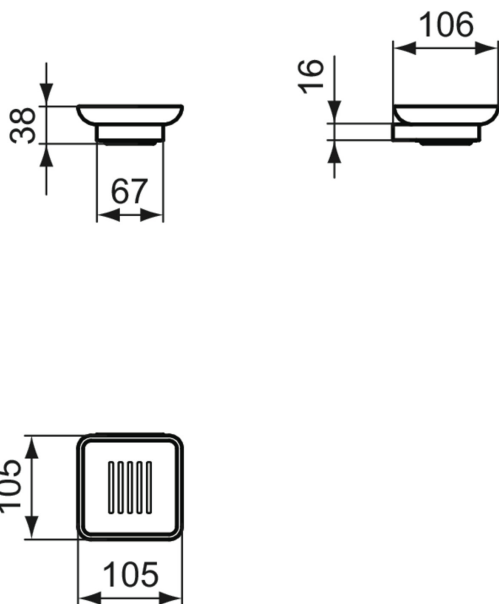

## ΣΑΠΟΥΝΟΘΗΚΗ ΤΟΙΧΟΥ ΤΕΤΡΑΓΩΝΗ CONCA SILVER STORM IDEAL

Κωδικός: **1403050100**

Επίτοιχη σαπυνοθήκη τετράγωνη, με μεταλλική βάση σε Silver Storm φινίρισμα με τεχνολογία βαφής PVD, με γυάλινο πιατάκι.

Κωδικός Ideal: **T4508GN**

### ΤΕΧΝΙΚΟ ΣΧΕΔΙΟ:

### ΧΑΡΑΚΤΗΡΙΣΤΙΚΑ

Όνομα σειράς: Conca  
Τοποθέτηση σε: Τοίχο  
Φινίρισμα: Silver Storm  
Τεχνολογία επίστρωσης: PVD  
Υλικό: Μέταλλο / Γυαλί  
Ύψος: 38mm  
Πλάτος: 105mm  
Μήκος: 105mm

\*Με 2 χρόνια εργοστασιακή εγγύηση.