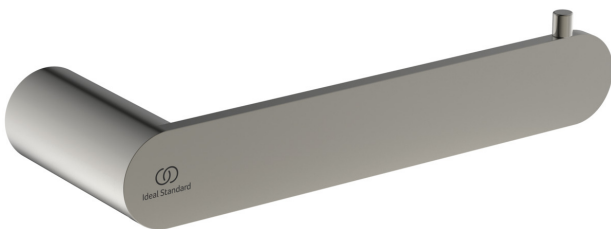

ΧΑΡΤΟΘΗΚΗ ΜΠΑΝΙΟΥ ΑΝΟΙΧΤΗ CONCA SILVER STORM IDEAL

Κωδικός: **1403050112**

Επίτοιχη χαρτοθήκη χωρίς κάλυμμα - Στρογγυλή Conca σε Silver Storm φινίρισμα με τεχνολογία βαφής PVD.

Κωδικός Ideal: **T4497GN**

ΤΕΧΝΙΚΟ ΣΧΕΔΙΟ:

ΧΑΡΑΚΤΗΡΙΣΤΙΚΑ

Όνομα σειράς: Conca Τοποθέτηση σε: Τοίχο Φινίρισμα: Silver Storm Τεχνολογία επίστρωσης: PVD Υλικό: Μέταλλο Υλικό του βραχίονα στερέωσης: Μέταλλο Ύψος: 35mm Πλάτος: 170mm Μήκος: 64mm