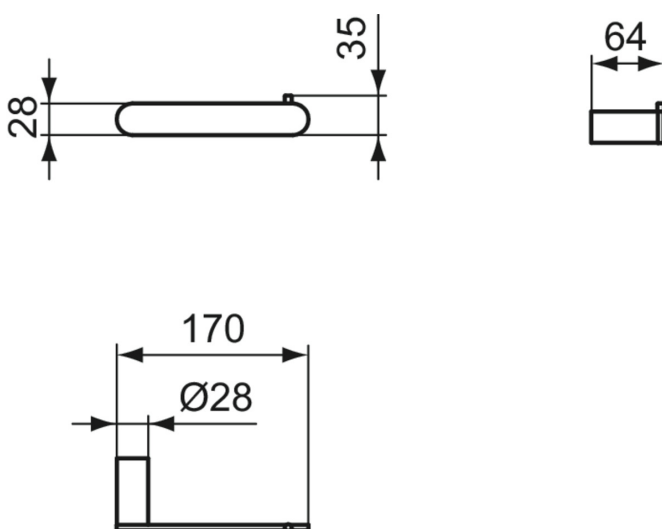

ΧΑΡΤΟΘΗΚΗ ΜΠΑΝΙΟΥ ΑΝΟΙΧΤΗ CONCA SILVER STORM IDEAL

Κωδικός: **1403050112**

Επίτοιχη χαρτοθήκη χωρίς κάλυμμα - Στρογγυλή Conca σε Silver Storm φινίρισμα με τεχνολογία βαφής PVD.

Κωδικός Ideal: **T4497GN**

ΤΕΧΝΙΚΟ ΣΧΕΔΙΟ:

ΧΑΡΑΚΤΗΡΙΣΤΙΚΑ

Όνομα σειράς: Conca Τοποθέτηση σε: Τοίχο Φινίρισμα: Silver Storm Τεχνολογία επίστρωσης: PVD Υλικό: Μέταλλο Υλικό του βραχίονα στερέωσης: Μέταλλο Ύψος: 35mm Πλάτος: 170mm Μήκος: 64mm