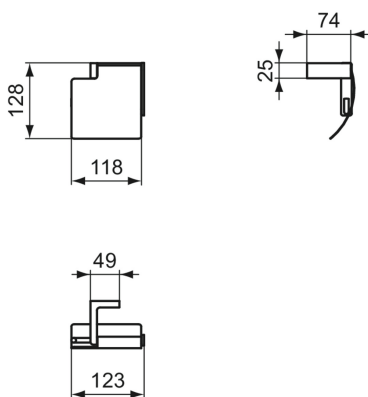

ΧΑΡΤΟΘΗΚΗ ΜΠΑΝΙΟΥ ΜΕ ΚΑΠΑΚΙ CONCA SILVER STORM IDEAL

Κωδικός: **1403050088**

Χαρτοθήκη μπάνιου με κάλυμμα της σειράς Conca σε Silver Storm φινίρισμα με τεχνολογία βαφής PVD.

Κωδικός Ideal: **T4496GN**

ΤΕΧΝΙΚΟ ΣΧΕΔΙΟ:

ΧΑΡΑΚΤΗΡΙΣΤΙΚΑ

Όνομα σειράς: Conca
Τοποθέτηση σε: Τοίχο
Φινίρισμα: Silver Storm
Τεχνολογία επίστρωσης: PVD
Υλικό: Χάλυβας
Υλικό του βραχίονα στερέωσης: Μέταλλο
Ποιότητα υλικού: Ανοξείδωτο ατσάλι
Ύψος: 128mm
Πλάτος: 12mm
Μήκος: 80mm