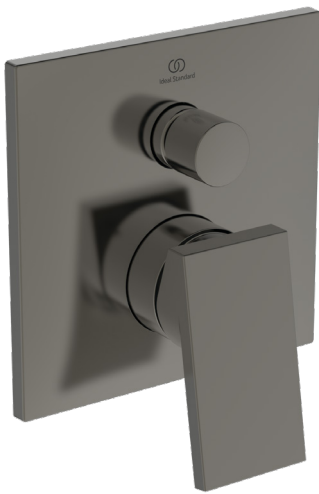

EXTRA

A7625A5

EXTRA | Εντοιχιζόμενη μπαταρία λουτρού 163x62x187 mm με magnetic greyφινίρισμα, Kit 1 required (A1000), 23.0 l/min (3 bar) | Τεχνολογία Click, Τεχνολογία PVD

Φωτογραφία και σχέδιο

Γενική πληροφορία

| | |
|--------------------------------------|--------------------------------|
| Τύπος προϊόντος: | Μπαταρίες λουτρού |
| Τύπος υποπροϊόντος: | Εντοιχιζόμενη μπαταρία λουτρού |
| Μάρκα: | Ideal Standard |
| Όνομα σουίτας: | EXTRA |
| Σχεδιαστής: | Palomba Serafini Associati |
| Colour: | A5 - Magnetic Grey |
| Επιφανειακό αποτέλεσμα φινιρίσματος: | Σατέν |
| Ύψος (mm): | 187 |
| Πλάτος (mm): | 163 |
| Μήκος / Προβολή (mm): | 62 - 82 |
| Μέθοδος στερέωσης: | Απαιτείται κιτ 1 |
| Προτεινόμενο ενσωματωμένο κιτ 1: | A1000 |
| Καθαρό βάρος (kg): | 1.45 |
| Κωδικός EAN: | 4015413353137 |

Χαρακτηριστικά

Τεχνολογία Click

Τεχνολογία PVD

Λήψεις

• [Installation Guide](#)

• [Spare Parts List](#)

Πιστοποιήσεις προϊόντος

Όνομα πιστοποιητικού ACS: 20 ACC LY 099

Εξειδικεύσεις προϊόντος

| | |
|---|---------------|
| Ποσότητα θυρίδας(ων): | 1 |
| Ποσότητα χειρολαβών: | 1 |
| Κωδικός χρώματος: | A5 |
| Περιγραφή χρώματος: | magnetic grey |
| Τεχνολογία Cool Body: | Όχι |
| ON / OFF Συνδετήρες S: | Όχι |
| Ρυθμιζόμενος χρόνος έκπλυσης: | Όχι |
| Θέση λαβής: | Μπροστινό |
| Υλικό: | Μέταλλο |
| Υλικό της(των) θυρίδας(ων): | Πλαστικό |
| Ποιότητα υλικού: | Ορείχαλκος |
| Μέγιστη παροχή στα 3 bar (l): | 23.0 |
| Μέγιστος ρυθμός ροής στα 3bar (l) για όλες τις εξόδους: | 23/23 |
| Max. flow rate at 3 bar (l) for handspray: | 23 |