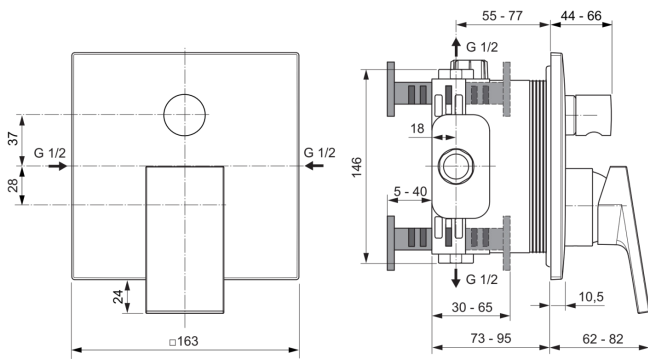

EXTRA

A7625A5

EXTRA | Εντοιχιζόμενη μπαταρία λουτρού 163x62x187 mm με magnetic greyφινίρισμα, Kit 1 required (A1000), 23.0 l/min (3 bar) | Τεχνολογία Click, Τεχνολογία PVD

Φωτογραφία και σχέδιο

Γενική πληροφορία

| | |
|--------------------------------------|--------------------------------|
| Τύπος προϊόντος: | Μπαταρίες λουτρού |
| Τύπος υποπροϊόντος: | Εντοιχιζόμενη μπαταρία λουτρού |
| Μάρκα: | Ideal Standard |
| Όνομα σουίτας: | EXTRA |
| Σχεδιαστής: | Palomba Serafini Associati |
| Colour: | A5 - Magnetic Grey |
| Επιφανειακό αποτέλεσμα φινιρίσματος: | Σατέν |
| Ύψος (mm): | 187 |
| Πλάτος (mm): | 163 |
| Μήκος / Προβολή (mm): | 62 - 82 |
| Μέθοδος στερέωσης: | Απαιτείται κιτ 1 |
| Προτεινόμενο ενσωματωμένο κιτ 1: | A1000 |
| Καθαρό βάρος (kg): | 1.45 |
| Κωδικός EAN: | 4015413353137 |

Εξειδικεύσεις προϊόντος

| | |
|---|---------------|
| Ποσότητα θυρίδας(ων): | 1 |
| Ποσότητα χειρολαβών: | 1 |
| Κωδικός χρώματος: | A5 |
| Περιγραφή χρώματος: | magnetic grey |
| Τεχνολογία Cool Body: | Όχι |
| ON / OFF Συνδετήρες S: | Όχι |
| Ρυθμιζόμενος χρόνος έκπλυσης: | Όχι |
| Θέση λαβής: | Μπροστινό |
| Υλικό: | Μέταλλο |
| Υλικό της(των) θυρίδας(ων): | Πλαστικό |
| Ποιότητα υλικού: | Ορείχαλκος |
| Μέγιστη παροχή στα 3 bar (l): | 23.0 |
| Μέγιστος ρυθμός ροής στα 3bar (l) για όλες τις εξόδους: | 23/23 |
| Max. flow rate at 3 bar (l) for handspray: | 23 |