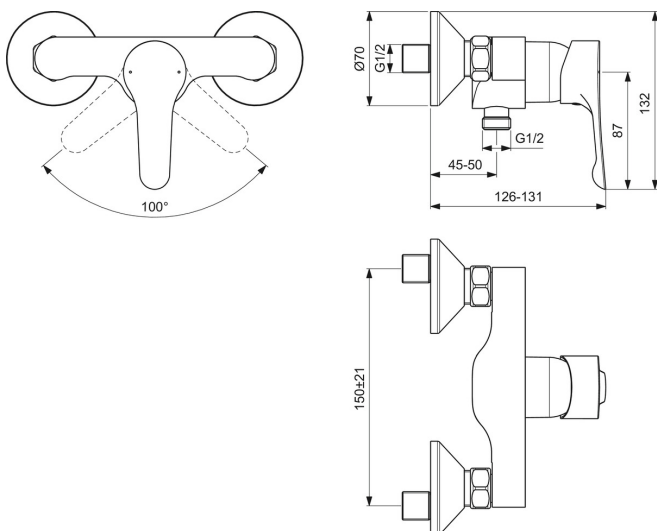

ΜΠΑΤΑΡΙΑ ΝΤΟΥΖΙΕΡΑΣ ALPHA ΧΡΩΜΕ IDEAL

Κωδικός: **1309040027**

Αναμεικτική μπαταρία ντουζ της σειράς Alpha σε χρωμέ γυαλιστερό φινίρισμα, με μηχανισμό ελέγχου-καθορισμού της μέγιστης θερμοκρασίας, S-Connectors. Κατάλληλη για τοποθέτηση σε ντουζιέρα.

Κωδικός Ideal: **BC488AA**

ΤΕΧΝΙΚΟ ΣΧΕΔΙΟ:

ΧΑΡΑΚΤΗΡΙΣΤΙΚΑ

Όνομα σειράς: Alpha
 Τοποθέτηση σε: Ντουζ
 Εγκατάσταση: Τοίχου
 Φινίρισμα: Χρωμέ
 Smartshine: Ναι
 Υλικό: Ορείχαλκος
 Τύπος: Αναμεικτική
 Τεχνολογία: Firmaflow (Μηχανισμός Κεραμικού Δίσκου Μπαταρίας)
 Τεχνολογία Click
 Ύψος: 132mm
 Πλάτος: 199mm
 Μήκος / Προβολή: 126- 131mm
 Μέθοδος στερέωσης: S-coupling
 Μέγιστη παροχή στα 3 bar: 20l