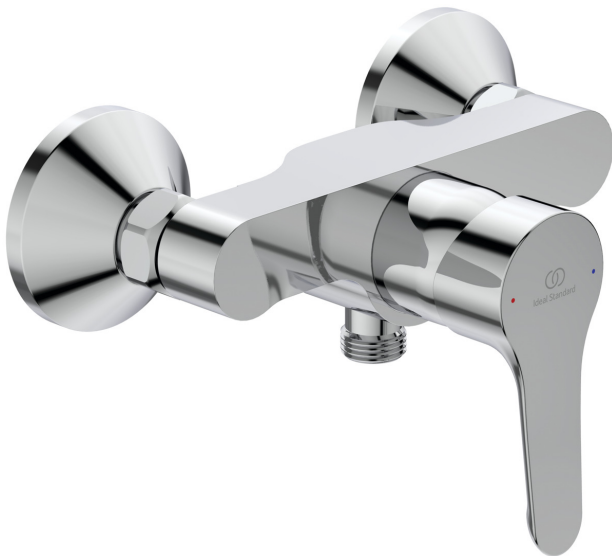

ΜΠΑΤΑΡΙΑ ΝΤΟΥΖΙΕΡΑΣ ALPHA ΧΡΩΜΕ IDEAL

Κωδικός: **1309040027**

Αναμεικτική μπαταρία ντουζ της σειράς Alpha σε χρωμέ γυαλιστερό φινίρισμα, με μηχανισμό ελέγχου-καθορισμού της μέγιστης θερμοκρασίας, S-Connectors. Κατάλληλη για τοποθέτηση σε ντουζιέρα.

Κωδικός Ideal: **BC488AA**

ΤΕΧΝΙΚΟ ΣΧΕΔΙΟ:

ΧΑΡΑΚΤΗΡΙΣΤΙΚΑ

Όνομα σειράς: Alpha
 Τοποθέτηση σε: Ντουζ
 Εγκατάσταση: Τοίχου
 Φινίρισμα: Χρωμέ
 Smartshine: Ναι
 Υλικό: Ορείχαλκος
 Τύπος: Αναμεικτική
 Τεχνολογία: Firmaflow (Μηχανισμός Κεραμικού Δίσκου Μπαταρίας)
 Τεχνολογία Click
 Ύψος: 132mm
 Πλάτος: 199mm
 Μήκος / Προβολή: 126- 131mm
 Μέθοδος στερέωσης: S-coupling
 Μέγιστη παροχή στα 3 bar: 20l