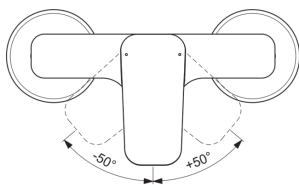

CERAPLAN

BD250XG

CERAPLAN | Επίτοιχη μπαταρία ντους 207x142x117 mm με matt blackφινιρίσμα, 20.0 l/min (3 bar)
| Πιστοποίηση NF

Φωτογραφία και σχέδιο

Γενική πληροφορία

Τύπος προϊόντος:	Μπαταρίες ντους
Τύπος υποπροϊόντος:	Επίτοιχη μπαταρία ντους
Μάρκα:	Ideal Standard
Όνομα σουίτας:	CERAPLAN
Σχεδιαστής:	Palomba Serafini Associati
Colour:	XG - Matt Black
Επιφανειακό αποτέλεσμα φινιρίσματος:	Matt
Ύψος (mm):	117
Πλάτος (mm):	207
Μήκος / Προβολή (mm):	142 - 147
Μέθοδος στερέωσης:	S-coupling
Καθαρό βάρος (kg):	1.51
Κωδικός EAN:	3800861116899

Ποσότητα θυρίδας(ων):	2
Ποσότητα χειρολαβών:	1
Κωδικός χρώματος:	XG
Περιγραφή χρώματος:	matt black
Τεχνολογία Cool Body:	Όχι
ON / OFF Συνδετήρες S:	Όχι
Ρυθμιζόμενος χρόνος έκπλυσης:	Όχι
Θέση λαβής:	Μπροστινό
Υλικό:	Μέταλλο
Ποιότητα υλικού:	Ορείχαλκος
Μέγιστη παροχή στα 3 bar (l):	20.0
Μέγιστος ρυθμός ροής στα 3bar (l) για όλες τις εξόδους:	13/20
Max. flow rate at 3 bar (l) for handspray:	13
Max. flow rate at 3 bar (l) for sprout:	20

CERAPLAN

BD250XG

CERAPLAN | Επίτοιχη μπαταρία ντους 207x142x117 mm με matt blackφινιρίσμα, 20.0 l/min (3 bar)
| Πιστοποίηση NF

Εξειδικεύσεις προϊόντος

Μέγιστη πίεση λειτουργίας (bar):	10
ελάχιστη πίεση λειτουργίας (bar):	0.5
Συνδετήρες S-Connectors με μειωμένο θόρυβο:	Όχι
Τεχνολογία PVD:	Όχι
Σχήμα θυρίδας(ων):	Στρογγυλό
Σπείρωμα σύνδεσης σωλήνα ντους:	G 1/2
Κάλυμμα επιφάνειας:	coated
Επιφανειακό αποτέλεσμα φινιρίσματος:	Matt
Τύπος λαβής:	Μοχλός
Τύπος ελέγχου θερμοκρασίας:	Χειροκίνητη λειτουργία
Με συνδέσεις S:	Ναι
Με θυρέο(α):	Ναι
Με χειρολαβή(ες):	Ναι
Με σετ τηλεφώνου ντους:	Όχι
Με ντους κεφαλής:	Όχι
Με κιτ ντους:	Όχι
Μέθοδος στερέωσης:	S-coupling
Μέθοδος τοποθέτησης:	Τοίχος