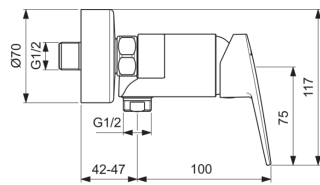

CERAPLAN

BD250XG

CERAPLAN | Επίτοιχη μπαταρία ντους 207x142x117 mm με matt blackφινιρίσμα, 20.0 l/min (3 bar)
| Πιστοποίηση NF

Φωτογραφία και σχέδιο

Γενική πληροφορία

Τύπος προϊόντος:	Μπαταρίες ντους
Τύπος υποπροϊόντος:	Επίτοιχη μπαταρία ντους
Μάρκα:	Ideal Standard
Όνομα σουίτας:	CERAPLAN
Σχεδιαστής:	Palomba Serafini Associati
Colour:	XG - Matt Black
Επιφανειακό αποτέλεσμα φινιρίσματος:	Matt
Ύψος (mm):	117
Πλάτος (mm):	207
Μήκος / Προβολή (mm):	142 - 147
Μέθοδος στερέωσης:	S-coupling
Καθαρό βάρος (kg):	1.51
Κωδικός EAN:	3800861116899

Ποσότητα θυρίδας(ων):	2
Ποσότητα χειρολαβών:	1
Κωδικός χρώματος:	XG
Περιγραφή χρώματος:	matt black
Τεχνολογία Cool Body:	Όχι
ON / OFF Συνδετήρες S:	Όχι
Ρυθμιζόμενος χρόνος έκπλυσης:	Όχι
Θέση λαβής:	Μπροστινό
Υλικό:	Μέταλλο
Ποιότητα υλικού:	Ορείχαλκος
Μέγιστη παροχή στα 3 bar (l):	20.0
Μέγιστος ρυθμός ροής στα 3bar (l) για όλες τις εξόδους:	13/20
Max. flow rate at 3 bar (l) for handspray:	13
Max. flow rate at 3 bar (l) for sprout:	20

CERAPLAN

BD250XG

CERAPLAN | Επίτοιχη μπαταρία ντους 207x142x117 mm με matt blackφινιρίσμα, 20.0 l/min (3 bar)
| Πιστοποίηση NF

Εξειδικεύσεις προϊόντος

Μέγιστη πίεση λειτουργίας (bar):	10
ελάχιστη πίεση λειτουργίας (bar):	0.5
Συνδετήρες S-Connectors με μειωμένο θόρυβο:	Όχι
Τεχνολογία PVD:	Όχι
Σχήμα θυρίδας(ων):	Στρογγυλό
Σπείρωμα σύνδεσης σωλήνα ντους:	G 1/2
Κάλυμμα επιφάνειας:	coated
Επιφανειακό αποτέλεσμα φινιρίσματος:	Matt
Τύπος λαβής:	Μοχλός
Τύπος ελέγχου θερμοκρασίας:	Χειροκίνητη λειτουργία
Με συνδέσεις S:	Ναι
Με θυρέο(α):	Ναι
Με χειρολαβή(ες):	Ναι
Με σετ τηλεφώνου ντους:	Όχι
Με ντους κεφαλής:	Όχι
Με κιτ ντους:	Όχι
Μέθοδος στερέωσης:	S-coupling
Μέθοδος τοποθέτησης:	Τοίχος