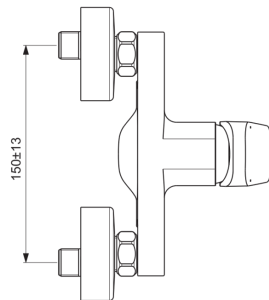

CERAPLAN

BD250XG

CERAPLAN | Επίτοιχη μπαταρία ντους 207x142x117 mm με matt blackφινιρίσμα, 20.0 l/min (3 bar)
| Πιστοποίηση NF

Φωτογραφία και σχέδιο

Γενική πληροφορία

Τύπος προϊόντος:	Μπαταρίες ντους
Τύπος υποπροϊόντος:	Επίτοιχη μπαταρία ντους
Μάρκα:	Ideal Standard
Όνομα σουίτας:	CERAPLAN
Σχεδιαστής:	Palomba Serafini Associati
Colour:	XG - Matt Black
Επιφανειακό αποτέλεσμα φινιρίσματος:	Matt
Ύψος (mm):	117
Πλάτος (mm):	207
Μήκος / Προβολή (mm):	142 - 147
Μέθοδος στερέωσης:	S-coupling
Καθαρό βάρος (kg):	1.51
Κωδικός EAN:	3800861116899

Ποσότητα θυρίδας(ων):	2
Ποσότητα χειρολαβών:	1
Κωδικός χρώματος:	XG
Περιγραφή χρώματος:	matt black
Τεχνολογία Cool Body:	Όχι
ON / OFF Συνδετήρες S:	Όχι
Ρυθμιζόμενος χρόνος έκπλυσης:	Όχι
Θέση λαβής:	Μπροστινό
Υλικό:	Μέταλλο
Ποιότητα υλικού:	Ορείχαλκος
Μέγιστη παροχή στα 3 bar (l):	20.0
Μέγιστος ρυθμός ροής στα 3bar (l) για όλες τις εξόδους:	13/20
Max. flow rate at 3 bar (l) for handspray:	13
Max. flow rate at 3 bar (l) for sprout:	20

CERAPLAN

BD250XG

CERAPLAN | Επίτοιχη μπαταρία ντους 207x142x117 mm με matt blackφινιρίσμα, 20.0 l/min (3 bar)
| Πιστοποίηση NF

Εξειδικεύσεις προϊόντος

Μέγιστη πίεση λειτουργίας (bar):	10
ελάχιστη πίεση λειτουργίας (bar):	0.5
Συνδετήρες S-Connectors με μειωμένο θόρυβο:	Όχι
Τεχνολογία PVD:	Όχι
Σχήμα θυρίδας(ων):	Στρογγυλό
Σπείρωμα σύνδεσης σωλήνα ντους:	G 1/2
Κάλυμμα επιφάνειας:	coated
Επιφανειακό αποτέλεσμα φινιρίσματος:	Matt
Τύπος λαβής:	Μοχλός
Τύπος ελέγχου θερμοκρασίας:	Χειροκίνητη λειτουργία
Με συνδέσεις S:	Ναι
Με θυρέο(α):	Ναι
Με χειρολαβή(ες):	Ναι
Με σετ τηλεφώνου ντους:	Όχι
Με ντους κεφαλής:	Όχι
Με κιτ ντους:	Όχι
Μέθοδος στερέωσης:	S-coupling
Μέθοδος τοποθέτησης:	Τοίχος