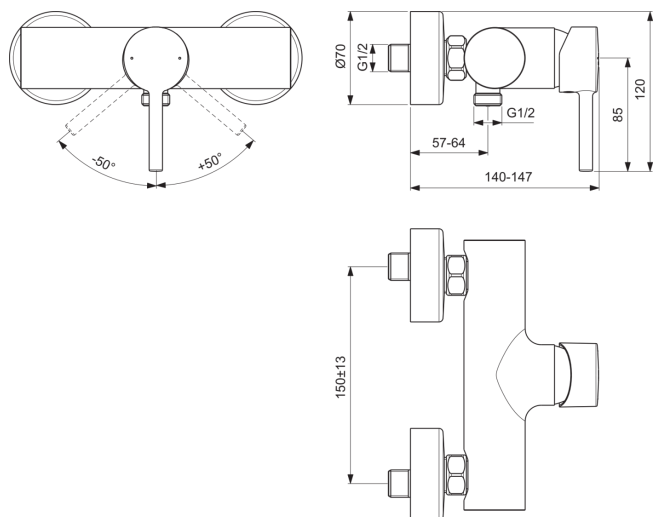

CERALINE

BC200XG

CERALINE | Επίτοιχη μπαταρία ντους 207x146x120 mm με matt black φινιρίσμα, 20 l/min (3 bar) | Τεχνολογία Click, EPD

Φωτογραφία και σχέδιο

Γενική πληροφορία

Τύπος προϊόντος:	Μπαταρίες ντους
Τύπος υποπροϊόντος:	Επίτοιχη μπαταρία ντους
Μάρκα:	Ideal Standard
Όνομα σουίτας:	CERALINE
Σχεδιαστής:	Ideal Standard
Colour:	XG - Matt Black
Επιφανειακό αποτέλεσμα φινιρίσματος:	Matt
Ύψος (mm):	120
Πλάτος (mm):	207
Μήκος / Προβολή (mm):	146 - 153
Μέθοδος στερέωσης:	S-coupling
Καθαρό βάρος (kg):	1.78
VVS:	727116121
Κωδικός EAN:	3800861101536

Ποσότητα θυρίδας(ων):	2
Ποσότητα χειρολαβών:	1
Κωδικός χρώματος:	XG
Περιγραφή χρώματος:	matt black
Τεχνολογία Cool Body:	Όχι
ON / OFF Συνδετήρες S:	Όχι
DVGW εγγενώς ασφαλές:	Ναι
Ρυθμιζόμενος χρόνος έκπλυσης:	Όχι
Εφαρμογή χειρισμού:	Έλεγχος έντασης & θερμοκρασίας
Θέση λαβής:	Μπροστινό
Υλικό:	Μέταλλο
Υλικό λαβής:	Μέταλλο
Ποιότητα υλικού:	Ορείχαλκος
Μέγιστη παροχή στα 3 bar (l):	20
Μέγιστος ρυθμός ροής στα 3bar (l) για όλες τις εξόδους:	20

CERALINE

BC200XG

CERALINE | Επίτοιχη μπαταρία ντους 207x146x120 mm με matt blackφινιρίσμα, 20 l/min (3 bar) | Τεχνολογία Click, EPD

Εξειδικεύσεις προϊόντος

Max. flow rate at 3 bar (l) for sprout:	20
Μέγιστη πίεση λειτουργίας (bar):	10
ελάχιστη πίεση λειτουργίας (bar):	0,5
Συνδετήρες S-Connectors με μειωμένο θόρυβο:	Όχι
Τεχνολογία PVD:	Όχι
Σχήμα θυρίδας(ων):	Στρογγυλό
Σπείρωμα σύνδεσης σωλήνα ντους:	G 1/2
Κάλυμμα επιφάνειας:	coated
Επιφανειακό αποτέλεσμα φινιρίσματος:	Matt
Περιοριστής θερμοκρασίας:	Ναι
Τύπος λαβής:	Καρφίτσα
Τύπος ελέγχου θερμοκρασίας:	Χειροκίνητη λειτουργία
Με συνδέσεις S:	Ναι
Με θυρέο(α):	Ναι
Με χειρολαβή(ες):	Ναι
Με σετ τηλεφώνου ντους:	Όχι
Με ντους κεφαλής:	Όχι
Με κιτ ντους:	Όχι
Μέθοδος στερέωσης:	S-coupling
Μέθοδος τοποθέτησης:	Τοίχος