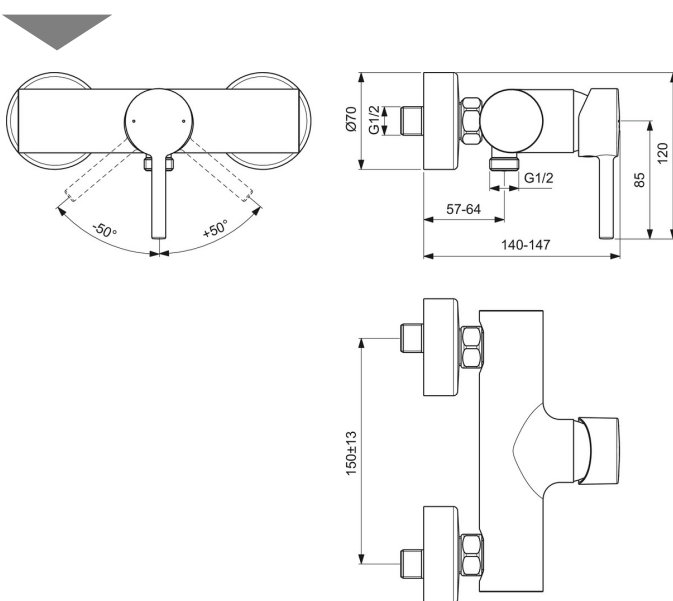

ΜΠΑΤΑΡΙΑ ΝΤΟΥΖΙΕΡΑΣ CERALINE ΧΡΩΜΕ IDEAL

Κωδικός: **1309040021**

Αναμεικτική μπαταρία ντουζ της σειράς Ceraline σε χρωμέ γυαλιστερό φινίρισμα, με μηχανισμό 38mm FirmaFlow®, Click technology, μειωτήρα θορύβου και μεταλλική λαβή. Κατάλληλη για τοποθέτηση σε ντουζιέρα.

Κωδικός Ideal: **BC200AA**

ΤΕΧΝΙΚΟ ΣΧΕΔΙΟ:

ΧΑΡΑΚΤΗΡΙΣΤΙΚΑ

Όνομα σειράς: Ceraline
 Τοποθέτηση σε: Ντουζ
 Εγκατάσταση: Τοίχου
 Φινίρισμα: Χρωμέ
 Smartshine: Ναι
 Υλικό: Ορείχαλκος
 Τύπος: Αναμεικτική
 Τεχνολογία: Firmaflow (Μηχανισμός Κεραμικού Δίσκου Μπαταρίας)
 Τεχνολογία Click
 Ύψος: 120mm
 Πλάτος: 207mm
 Μήκος / Προβολή: 146- 153mm
 Μέθοδος στερέωσης: S-coupling
 Μέγιστη παροχή στα 3 bar: 20l