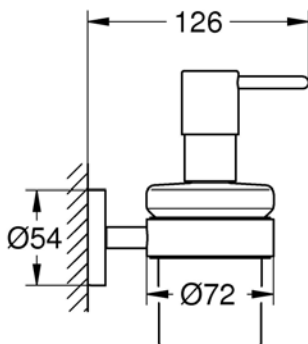

*Με 5 Χρόνια Εργοστασιακή Εγγύηση.